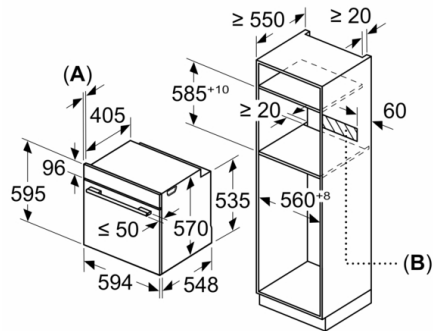

#### Informação técnica:

- Comprimento cabo elétrico: 120 cm
- Tensão nominal: 220 - 240 V
- Potência de ligação 3.4 kW
- Classe de eficiência energética: A (numa escala de classes de eficiência energética de A+++ até D)  
Consumo de energia por ciclo na função de aquecimento convencional: 0.97 kWh  
Número de cavidades: 1  
Fonte de energia: elétrica  
Volume da cavidade: 71 litros

#### Medidas:

- Dimensões do aparelho (AxLxP): 595 x 594 x 548 mm
- Dimensões do nicho (AxLxP): 585-595 x 560-568 x 550 mm
- "Por favor consulte o esquema técnico de instalação"
- Recomendamos que escolha produtos complementares da SER4, para assegurar uma combinação harmoniosa a nível de design.

**Serie | 4, Forno integrável com função vapor,  
60 x 60 cm, Inox  
HRA512ES0**

Medidas em mm

- A: 19,5 mm
- B: Espaço para ligação do aparelho 320 x 115 mm

Instalação com uma placa de cozinhar.

Medidas em mm