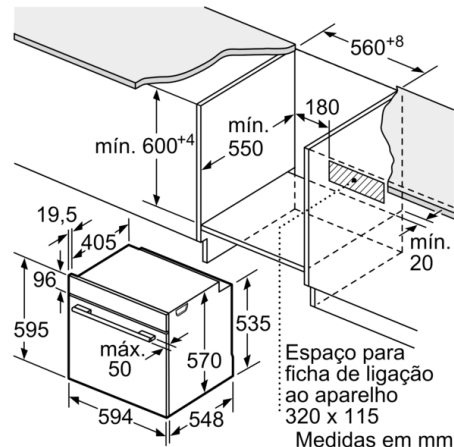

### Technical data

Cor frontal do material : Inox  
Tipo de construção : Encastrar  
Sistema de limpeza incluído : Hidrolítico  
Medidas do nicho para instalação : 585-595 x 560-568 x 550 mm  
Dimensões do produto : 595 x 594 x 548 mm  
Dimensões do produto embalado : 675 x 690 x 660 mm  
Material do painel de controlo : Inox  
Material da porta : Vidro  
Peso líquido : 31,0 kg  
Volume útil (da cavidade) - cavidade 1 : 71 l  
Método de cozedura : Ar quente, Ar quente suave, Calor inferior, Calor superior/inferior, Fase para pizzas, Grelhador com circ. de ar, Grelhador de grande superfície  
Material da cavidade : Other  
Controlo de temperatura : Mecânicos  
Quantidade de luzes interiores : 1  
Certificados de aprovação : CE, VDE  
Comprimento do cabo de alimentação eléctrica : 120 cm  
Código EAN : 4242005294060  
Número de cavidades - (2010/30/CE) : 1  
Classe de Eficiência Energética - (2010/30/EC) : A  
Energy consumption per cycle conventional (2010/30/EC) : 0,97 kWh/cycle  
Energy consumption per cycle forced air convection (2010/30/EC) : 0,81 kWh/cycle  
Índice de Eficiência Energética (2010/30/EC) : 95,3 %  
Classificação da ligação : 3400 W  
Corrente : 16 A  
Voltagem : 220-240 V  
Frequência : 50; 60 Hz  
Tipo de ficha : Ficha Schuko/Gardy c/ terra

#### Medidas:

- Dimensões do aparelho (AxLxP): 595 x 594 x 548 mm
- Dimensões do nicho (AxLxP): 585-595 x 560-568 x 550 mm
- "Por favor consulte o esquema técnico de instalação"
- Recomendamos que escolha produtos complementares da SER4, para assegurar uma combinação harmoniosa a nível de design.

**Serie | 4, Forno integrável com função vapor,  
60 x 60 cm, Inox  
HRA512ES0**

Medidas em mm

- A: 19,5 mm
- B: Espaço para ligação do aparelho 320 x 115 mm

Instalação com uma placa de cozinhar.

Medidas em mm

Medidas em mm

Medidas em mm