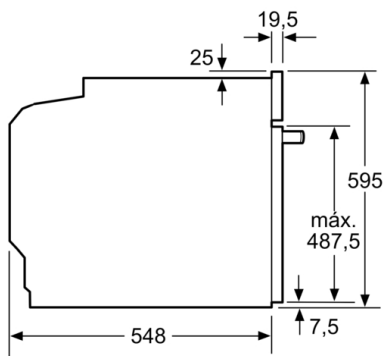

### Technical data

Cor frontal do material : Inox  
Tipo de construção : Encastrar  
Sistema de limpeza incluído : Hidrolítico  
Medidas do nicho para instalação : 585-595 x 560-568 x 550 mm  
Dimensões do produto : 595 x 594 x 548 mm  
Dimensões do produto embalado : 675 x 690 x 660 mm  
Material do painel de controlo : Inox  
Material da porta : Vidro  
Peso líquido : 31,0 kg  
Volume útil (da cavidade) - cavidade 1 : 71 l  
Método de cozedura : Ar quente, Ar quente suave, Calor inferior, Calor superior/inferior, Fase para pizzas, Grelhador com circ. de ar, Grelhador de grande superfície  
Material da cavidade : Other  
Controlo de temperatura : Mecânicos  
Quantidade de luzes interiores : 1  
Certificados de aprovação : CE, VDE  
Comprimento do cabo de alimentação eléctrica : 120 cm  
Código EAN : 4242005294060  
Número de cavidades - (2010/30/CE) : 1  
Classe de Eficiência Energética - (2010/30/EC) : A  
Energy consumption per cycle conventional (2010/30/EC) : 0,97 kWh/cycle  
Energy consumption per cycle forced air convection (2010/30/EC) : 0,81 kWh/cycle  
Índice de Eficiência Energética (2010/30/EC) : 95,3 %  
Classificação da ligação : 3400 W  
Corrente : 16 A  
Voltagem : 220-240 V  
Frequência : 50; 60 Hz  
Tipo de ficha : Ficha Schuko/Gardy c/ terra

#### Medidas:

- Dimensões do aparelho (AxLxP): 595 x 594 x 548 mm
- Dimensões do nicho (AxLxP): 585-595 x 560-568 x 550 mm
- "Por favor consulte o esquema técnico de instalação"
- Recomendamos que escolha produtos complementares da SER4, para assegurar uma combinação harmoniosa a nível de design.

**Serie | 4, Forno integrável com função vapor,  
60 x 60 cm, Inox  
HRA512ES0**

Medidas em mm

- A: 19,5 mm
- B: Espaço para ligação do aparelho 320 x 115 mm

Instalação com uma placa de cozinhar.

Medidas em mm

Medidas em mm

Medidas em mm