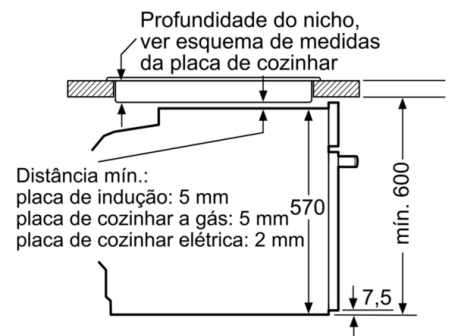

### Technical data

Cor frontal do material : Inox  
Tipo de construção : Encastrar  
Sistema de limpeza incluído : Hidrolítico  
Medidas do nicho para instalação : 585-595 x 560-568 x 550 mm  
Dimensões do produto : 595 x 594 x 548 mm  
Dimensões do produto embalado : 675 x 690 x 660 mm  
Material do painel de controlo : Inox  
Material da porta : Vidro  
Peso líquido : 31,0 kg  
Volume útil (da cavidade) - cavidade 1 : 71 l  
Método de cozedura : Ar quente, Ar quente suave, Calor inferior, Calor superior/inferior, Fase para pizzas, Grelhador com circ. de ar, Grelhador de grande superfície  
Material da cavidade : Other  
Controlo de temperatura : Mecânicos  
Quantidade de luzes interiores : 1  
Certificados de aprovação : CE, VDE  
Comprimento do cabo de alimentação eléctrica : 120 cm  
Código EAN : 4242005294060  
Número de cavidades - (2010/30/CE) : 1  
Classe de Eficiência Energética - (2010/30/EC) : A  
Energy consumption per cycle conventional (2010/30/EC) : 0,97 kWh/cycle  
Energy consumption per cycle forced air convection (2010/30/EC) : 0,81 kWh/cycle  
Índice de Eficiência Energética (2010/30/EC) : 95,3 %  
Classificação da ligação : 3400 W  
Corrente : 16 A  
Voltagem : 220-240 V  
Frequência : 50; 60 Hz  
Tipo de ficha : Ficha Schuko/Gardy c/ terra

#### Medidas:

- Dimensões do aparelho (AxLxP): 595 x 594 x 548 mm
- Dimensões do nicho (AxLxP): 585-595 x 560-568 x 550 mm
- "Por favor consulte o esquema técnico de instalação"
- Recomendamos que escolha produtos complementares da SER4, para assegurar uma combinação harmoniosa a nível de design.

**Serie | 4, Forno integrável com função vapor,  
60 x 60 cm, Inox  
HRA512ES0**

Medidas em mm

- A: 19,5 mm
- B: Espaço para ligação do aparelho 320 x 115 mm

Instalação com uma placa de cozinhar.

Medidas em mm