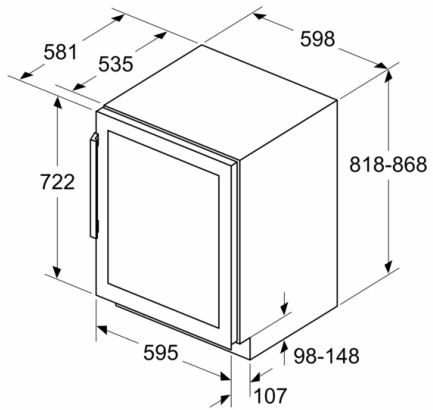

- Ventilação direta através da base do aparelho
- Abertura da porta a 115°
- Não
- Porta com sentido de abertura à direita, permutável

MEDIDAS

- Nicho (A x L x P): 82.0 cm x 60.0 cm x 56.0 cm
- Aparelho (A x L x P sem puxador): 81.8 x 59.8 x 58.1 cm

**Serie | 6, Garrafeira com porta em vidro, 82
x 60 cm
KUW21AHG0**

Medidas em mm

medidas em mm

medidas em mm