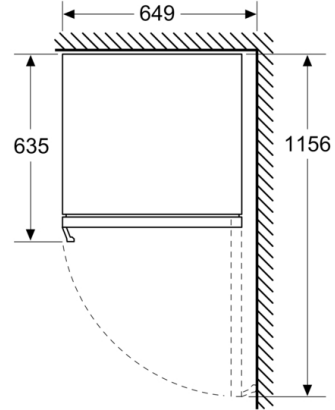

**Serie | 6, Garrafeira com porta em vidro, 82 x 60 cm
KUW21AHG0**

A sua garrafeira pessoal: 81.8 cm de altura, 59.8 cm de largura com 2 zonas de temperatura precisa e ajustável entre 5-20 °C

MEIO AMBIENTE E SEGURANÇA

- Ventilação direta através da base do aparelho
- Abertura da porta a 115°
- Não
- Porta com sentido de abertura à direita, permutável

MEDIDAS

- Nicho (A x L x P): 82.0 cm x 60.0 cm x 56.0 cm
- Aparelho (A x L x P sem puxador): 81.8 x 59.8 x 58.1 cm

**Serie | 6, Garrafeira com porta em vidro, 82
x 60 cm
KUW21AHG0**

Medidas em mm

medidas em mm

medidas em mm