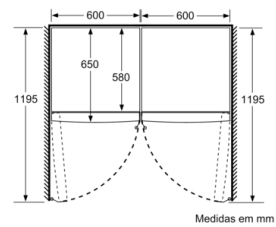

Serie | 6, Congelador de instalação livre, 186 x 60 cm, Branco GSN36AWEP

	a	b	c	d	e	f
KSW36, GSD36	187					
KSV36, KSF36, GSN36, GSV36	186					
KSV33, GSN33, GSV33	176	60	65	58	60	119,5
KSV29, GSN29, GSV29	161					
GSV24	146					
GSN51	161					
GSN54	176	70	78	70	70	142
GSN58	191					

Medidas em cm