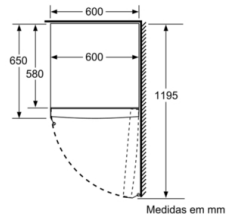

Serie | 6, Congelador de instalação livre, 186 x 60 cm, Branco GSN36AWEP

	a	b	c	d	e	f
KSW36, GSD36	187					
KSV36, KSF36, GSN36, GSV36	186					
KSV33, GSN33, GSV33	176	60	65	58	60	119,5
KSV29, GSN29, GSV29	161					
GSV24	146					
GSN51	161					
GSN54	176	70	78	70	70	142
GSN58	191					

Medidas em cm