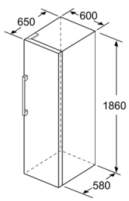

Serie | 6, Congelador de instalação livre, 186 x 60 cm, Branco GSN36AWEP

	a	b	c	d	e	f
KSW36, GSD36	187					
KSV36, KSF36, GSN36, GSV36	186					
KSV33, GSN33, GSV33	176	60	65	58	60	119,5
KSV29, GSN29, GSV29	161					
GSV24	146					
GSN51	161					
GSN54	176	70	78	70	70	142
GSN58	191					

Medidas em cm