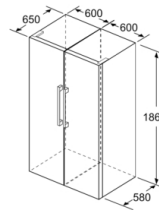

Serie | 6, Congelador de instalação livre, 186 x 60 cm, Branco GSN36AWEP

	a	b	c	d	e	f
KSW36, GSD36	187					
KSV36, KSF36, GSN36, GSV36	186					
KSV33, GSN33, GSV33	176	60	65	58	60	119,5
KSV29, GSN29, GSV29	161					
GSV24	146					
GSN51	161					
GSN54	176	70	78	70	70	142
GSN58	191					

Medidas em cm