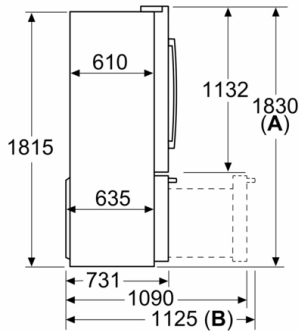

Serie | 8, Combinado French Door, multiDoor, 183 x 90.5 cm, Inox-easyclean KFF96PIEP

medidas em mm

A: A parte frontal pode ser ajustada entre 1830 e 1847, com os pés de nivelamento dianteiros totalmente estendidos
B: Com pega

medidas em mm