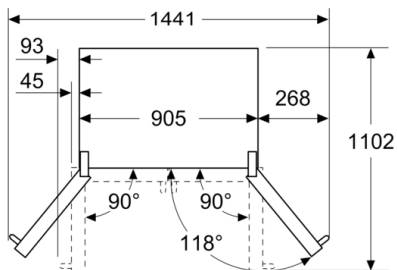

Serie | 8, Combinado French Door, multiDoor, 183 x 90.5 cm, Inox-easyclean KFF96PIEP

medidas em mm

A: A parte frontal pode ser ajustada entre 1830 e 1847, com os pés de nivelamento dianteiros totalmente estendidos
B: Com pega

medidas em mm

medidas em mm

medidas em mm

A: 3,2
Deixe um espaço de no mín. 12,7 acima do aparelho
Respeite os espaços mínimos como acima referido

medidas em mm

A	a	b
600	0	0
650	0	33
700	45	60
B	93	268

A: Unidade de profundidade
B: Parede

medidas em mm

A: Se instalar o aparelho num nicho, respeite as dimensões apresentadas