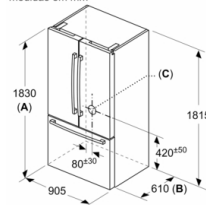

Serie | 8, Combinado French Door, multiDoor, 183 x 90.5 cm, Inox-easyclean KFF96PIEP

medidas em mm

A: A parte frontal pode ser ajustada entre 1830 e 1847, com os pés de nivelamento dianteiros totalmente estendidos
B: Com pega

medidas em mm

medidas em mm

medidas em mm

A: 3,2
Deixe um espaço de no mín. 12,7 acima do aparelho
Respeite os espaços mínimos como acima referido

medidas em mm

A	a	b
600	0	0
650	0	33
700	45	60
B	93	268

A: Unidade de profundidade
B: Parede

medidas em mm

A: Se instalar o aparelho num nicho, respeite as dimensões apresentadas