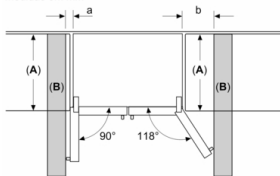

A	a	b
600	0	0
650	0	33
700	45	60
B	93	268

A: Unidade de profundidade
B: Parede

medidas em mm