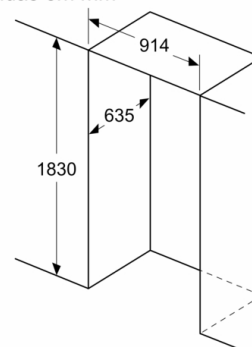

A: Se instalar o aparelho num nicho, respeite as dimensões apresentadas