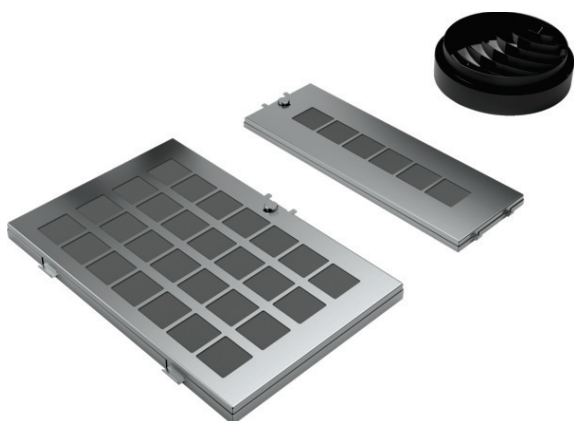

Acessórios opcionais

DWZ0AF0R0

Technical data

Dimensões do produto embalado :	260 x 360 x 460
Dimensões da palete :	170 x 80 x 120
Número standard de unidades por palete :	24
Peso líquido (kg) :	2,815
Peso bruto (kg) :	3,8