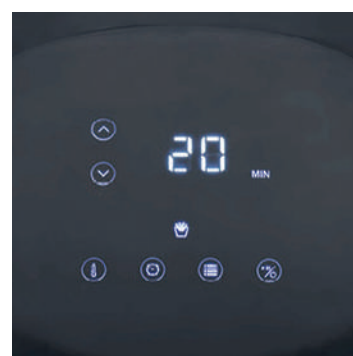

656FL

FRITADEIRA SEM ÓLEO 2.5L PRETA

EAN: 5601545065018 | 1 unidades por caixa master

Capacidade
Máxima
2.5L

Sistema de fritura
por circulação
de ar quente

Painel touch digital:
- ajuste de temperatura
e tempo
- escolha de programa

1200W
Potência

2.5L
Capacidade

7 programas
predefinidos

60 min
Temporizador

Revestimento
antiaderente

Temperatura
regulável
(80° - 200°C)

Sinalizadores
luminosos de
funcionamento

Desmontável