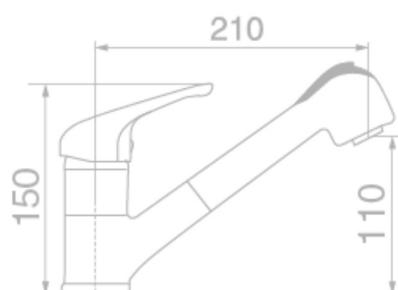

### Detalhes Técnicos

---

**Dimensão:**

- Altura: 150/110mm

**Acabamento:**

Cromado

**Características:**

- Misturadora monocomando de bica giratória com chuveiro extraível de duplo jacto.
- Perlador anti-calcário.
- Flexíveis em aço inox.
- Retorno automático do chuveiro.