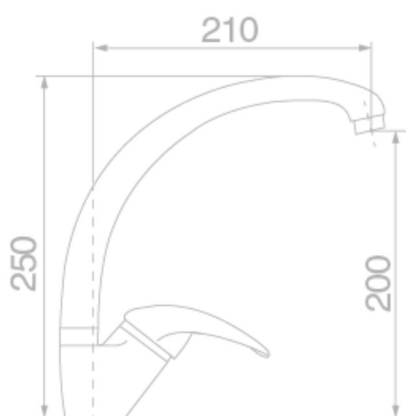

ACESSÓRIOS || ECO 600

Imagem Principal

Desenho Técnico

Detalhes Técnicos

Dimensão:

- Altura: 250/200mm

Acabamento:

Cromado

Características:

- Misturadora monocomando de bica giratória.
- Perlator anti-calcário.

Apartado 1, 3801-551 - Eixo
Aveiro- Portugal