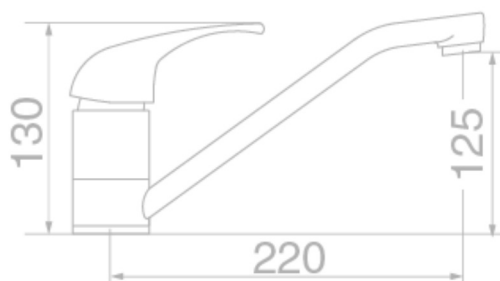

### Imagem Principal

---

### Detalhes Técnicos

---

**Dimensão:**

- Altura: 130/125mm

**Acabamento:**

Cromado

**Características:**

- Misturadora monocomando de bica giratória.
- Perlator anti-calcário.