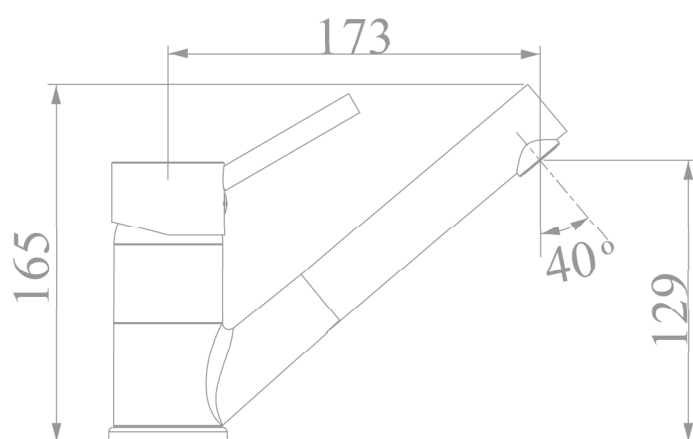

ACESSÓRIOS || LINE MN 812

Imagem Principal

Desenho Técnico

Detalhes Técnicos

Dimensão:

- Altura: 165/129mm
- Corpo: Ø50mm

Acabamento:

Cromado