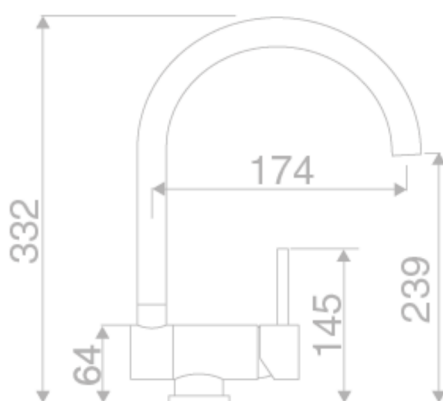

RODI

ACESSÓRIOS || LINE MN 810

Imagem Principal

Desenho Técnico

Detalhes Técnicos

Dimensão:

- Altura: 332/239mm
- Corpo: Ø42mm

Acabamento: