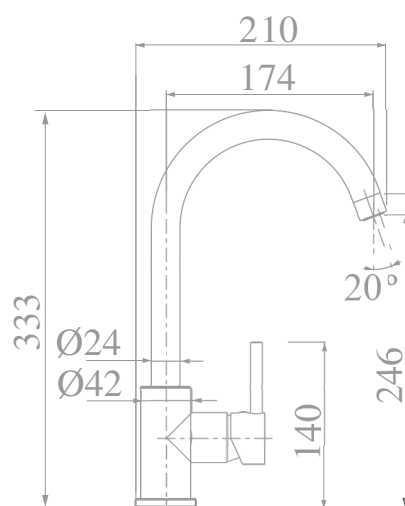

ACESSÓRIOS || LINE MN 1001

Imagem Principal

Desenho Técnico

Detalhes Técnicos

Dimensão:

- Altura: 333/246mm
- Corpo: $\varnothing 42$ mm

Acabamento:

Cromado

Características:

- Misturadora monocomando de bica giratória.
- Perlador anti-calcário.

- Flexíveis em aço inox.

RODI SINKS AND IDEAS, S.A.
Apartado 1, 3801-551 - Eixo
Aveiro- Portugal

Tel: 234 920 260 Fax: 234 931 476 E-mail: rodi@rodi.pt