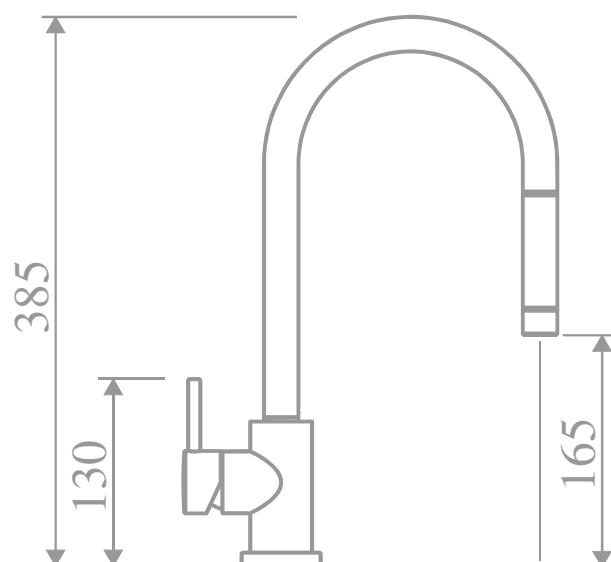

ACESSÓRIOS || LINE MN 1011

Imagem Principal

Desenho Técnico

Detalhes Técnicos

Dimensão:

- Altura: 385/165mm
- Corpo: Ø43mm

Acabamento:

Cromado

Características:

- Misturadora monocomando de bica giratória com chuveiro extraível.
- Flexíveis em aço inox.

- Perlator anti-calcário.
- Retorno automático do chuveiro.

RODI SINKS AND IDEAS, S.A.
Apartado 1, 3801-551 - Eixo
Aveiro- Portugal