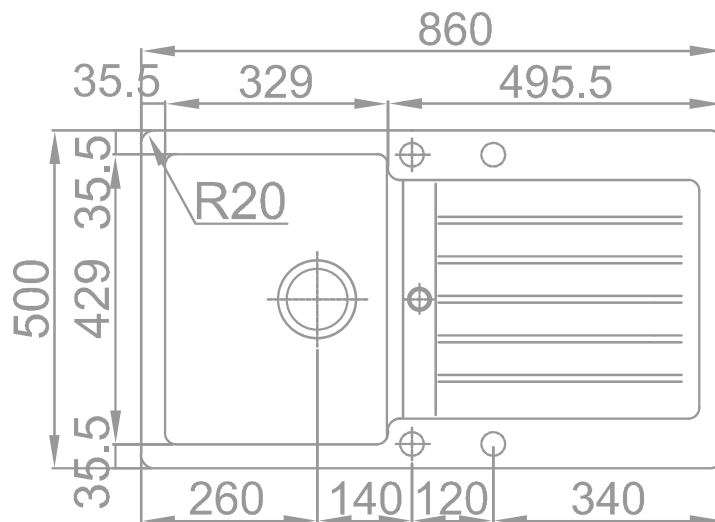

RODI LIGHT || Composite 86B

Imagem Principal

Desenho Técnico

Aplicação Encastrar

Detalhes Técnicos

Medida Externa: 860x500mm

Móvel: 450mm

Medida da Cuba:

Cores disponíveis: 

Profundidade: 200mm

Inclui: Sifão/válvula manual de cesta

Embalagem: Caixa individual

RODI SINKS AND IDEAS, S.A.
Apartado 1, 3801-551 - Eixo
Aveiro- Portugal

Tel: 234 920 260 Fax: 234 931 476 E-mail: rodi@rodi.pt