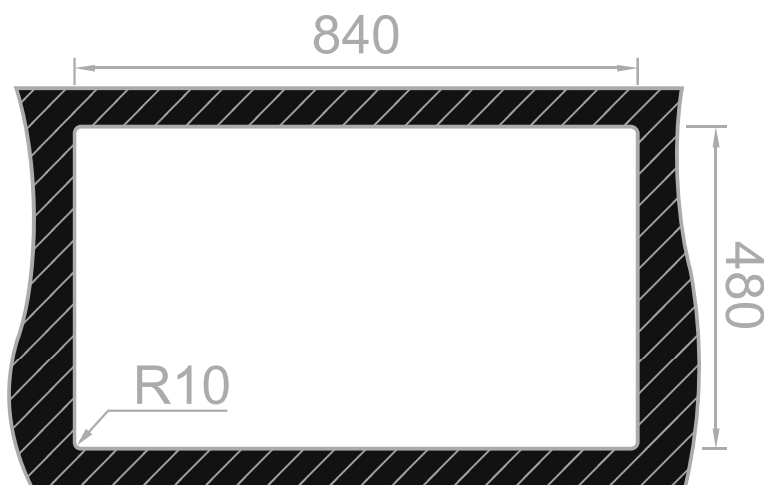

RODI LIGHT || Composite 86B

Imagem Principal

Desenho Técnico

Aplicação Encastrar

Detalhes Técnicos

Medida Externa: 860x500mm

Móvel: 450mm

Medida da Cuba:

Cores disponíveis: 

Profundidade: 200mm

Inclui: Sifão/válvula manual de cesta

Embalagem: Caixa individual

RODI SINKS AND IDEAS, S.A.
Apartado 1, 3801-551 - Eixo
Aveiro- Portugal

Tel: 234 920 260 Fax: 234 931 476 E-mail: rodi@rodi.pt