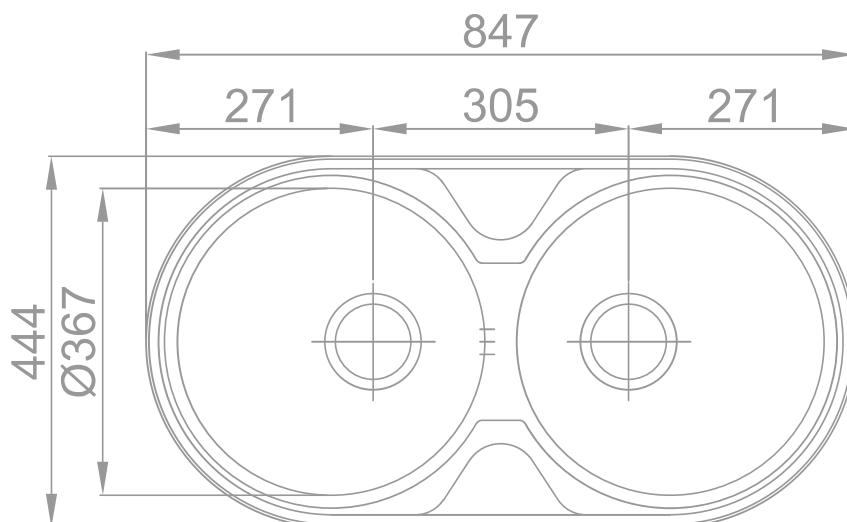

RODI LIGHT || Dueto

Imagem Principal

Desenho Técnico

Aplicação Encastrar

Detalhes Técnicos

Medida Externa: 847x444mm

Móvel: 900mm

Medida da Cuba: Ø367xØ367mm

Acabamentos: ■ ■

Profundidade: 145mm

Inclui: Sifão/válvula de cesta 0221110

RODI SINKS AND IDEAS, S.A.
Apartado 1, 3801-551 - Eixo
Aveiro- Portugal

Tel: 234 920 260 Fax: 234 931 476 E-mail: rodi@rodi.pt