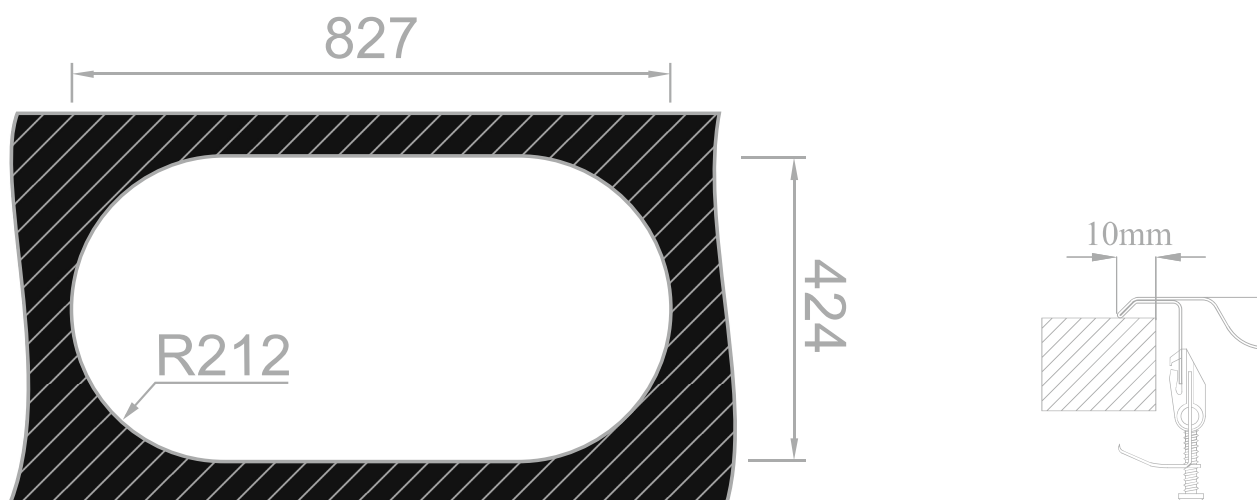

RODI LIGHT || Dueto

Imagem Principal

Desenho Técnico

Aplicação Encastrar

Detalhes Técnicos

Medida Externa: 847x444mm

Móvel: 900mm

Medida da Cuba: Ø367xØ367mm

Acabamentos: ■ ■

Profundidade: 145mm

Inclui: Sifão/válvula de cesta 0221110

RODI SINKS AND IDEAS, S.A.
Apartado 1, 3801-551 - Eixo
Aveiro- Portugal

Tel: 234 920 260 Fax: 234 931 476 E-mail: rodi@rodi.pt