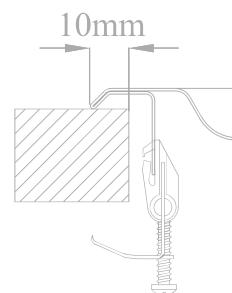

RODI LIGHT || Dueto

Imagem Principal

Desenho Técnico

Aplicação Encastrar

Detalhes Técnicos

Medida Externa: 847x444mm

Móvel: 900mm

Medida da Cuba: Ø367xØ367mm

Acabamentos: ■ ■

Profundidade: 145mm

Inclui: Sifão/válvula de cesta 0221110

RODI SINKS AND IDEAS, S.A.
Apartado 1, 3801-551 - Eixo
Aveiro- Portugal

Tel: 234 920 260 Fax: 234 931 476 E-mail: rodi@rodi.pt