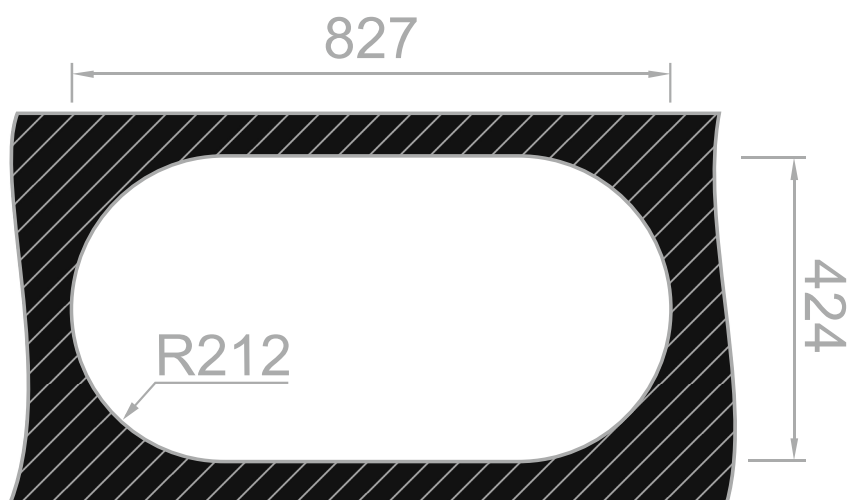

RODI LIGHT || Dueto

Imagem Principal

Desenho Técnico

Aplicação Encastrar

Detalhes Técnicos

Medida Externa: 847x444mm

Móvel: 900mm

Medida da Cuba: Ø367xØ367mm

Acabamentos: ■ ■

Profundidade: 145mm

Inclui: Sifão/válvula de cesta 0221110

RODI SINKS AND IDEAS, S.A.
Apartado 1, 3801-551 - Eixo
Aveiro- Portugal

Tel: 234 920 260 Fax: 234 931 476 E-mail: rodi@rodi.pt