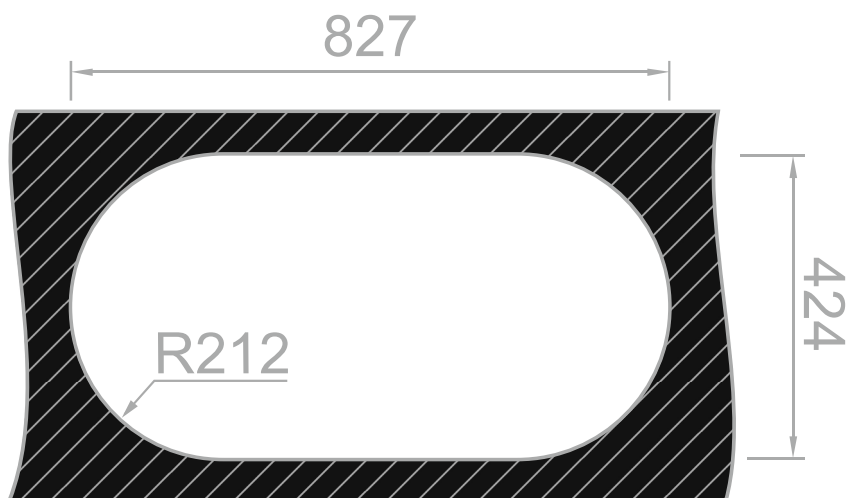

RODI

RODI LIGHT || Semi-Dueto

Imagem Principal**Desenho Técnico****Aplicação Encastrar****Detalhes Técnicos**

Medida Externa: 847x444mm

Móvel: 450mm

Medida da Cuba: Ø367mm

Acabamentos: ■ ■

Profundidade: 145mm

Inclui: Sifão/válvula de cesta 0211110

RODI SINKS AND IDEAS, S.A.
Apartado 1, 3801-551 - Eixo
Aveiro- Portugal

Tel: 234 920 260 Fax: 234 931 476 E-mail: rodi@rodi.pt