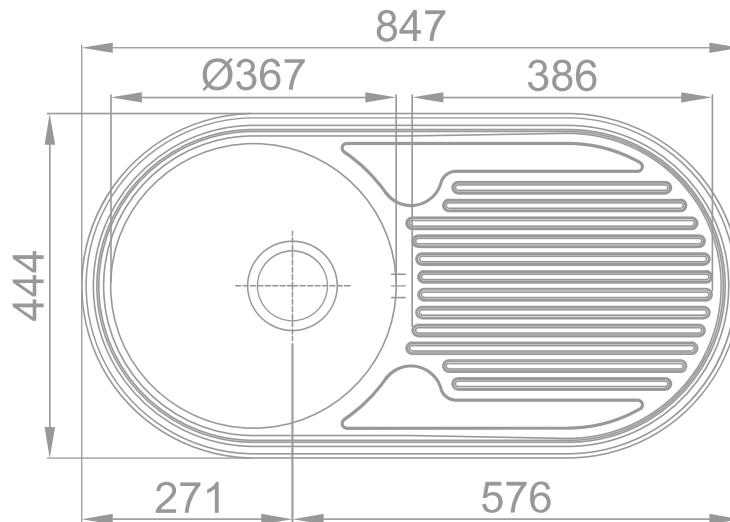

RODI

RODI LIGHT || Semi-Dueto

Imagem Principal**Desenho Técnico****Aplicação Encastrar****Detalhes Técnicos**

Medida Externa: 847x444mm

Móvel: 450mm

Medida da Cuba: Ø367mm

Acabamentos: ■ ■

Profundidade: 145mm

Inclui: Sifão/válvula de cesta 0211110

RODI SINKS AND IDEAS, S.A.
Apartado 1, 3801-551 - Eixo
Aveiro- Portugal

Tel: 234 920 260 Fax: 234 931 476 E-mail: rodi@rodi.pt