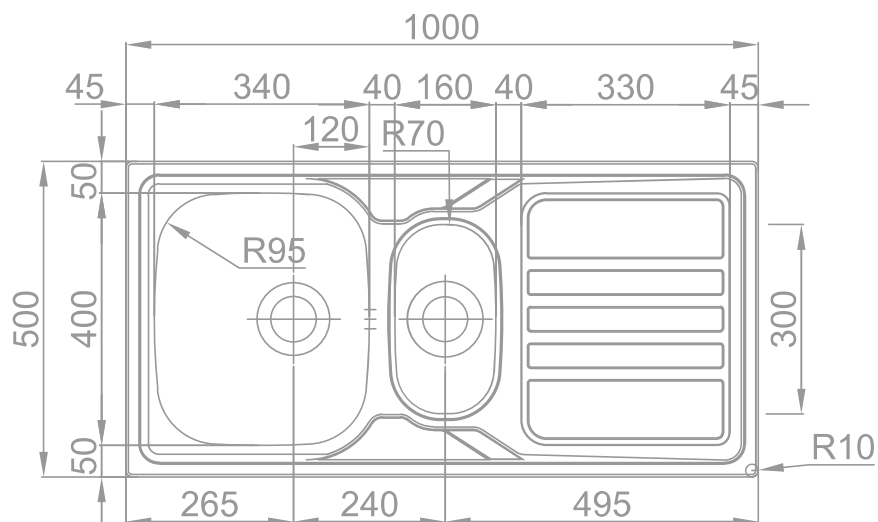

RODI

RODI LIGHT || Okio Line 100 Flat

Imagem Principal

Desenho Técnico

Aplicação Encastrar

Detalhes Técnicos

Medida Externa: 1000x500mm

Móvel: 600mm

Medida da Cuba: 340x400/160x300mm

Acabamentos: ■ ■

Profundidade: 160/90mm

Inclui: Sifão/válvula de cesta 0221110

RODI SINKS AND IDEAS, S.A.
Apartado 1, 3801-551 - Eixo
Aveiro- Portugal

Tel: 234 920 260 Fax: 234 931 476 E-mail: rodi@rodi.pt