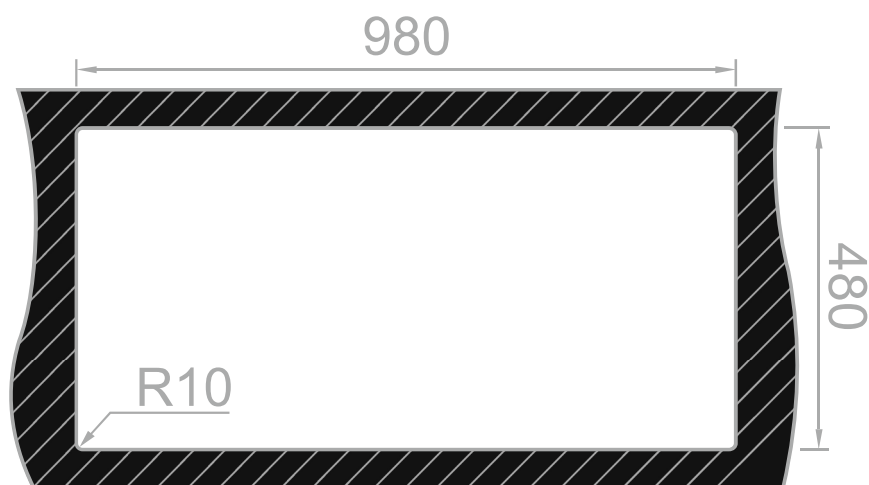

RODI

RODI LIGHT || Okio Line 100 Flat

Imagem Principal

Desenho Técnico

Aplicação Encastrar

Detalhes Técnicos

Medida Externa: 1000x500mm

Móvel: 600mm

Medida da Cuba: 340x400/160x300mm

Acabamentos: ■ ■

Profundidade: 160/90mm

Inclui: Sifão/válvula de cesta 0221110

RODI SINKS AND IDEAS, S.A.
Apartado 1, 3801-551 - Eixo
Aveiro- Portugal

Tel: 234 920 260 Fax: 234 931 476 E-mail: rodi@rodi.pt