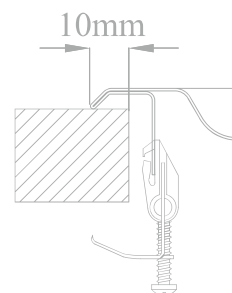

RODI

RODI LIGHT || Okio Line 80 BB

Imagem Principal

Desenho Técnico

Aplicação Encastrar

Detalhes Técnicos

Medida Externa: 800x500mm

Móvel: 800mm

Medida da Cuba: 340x400/340x400mm

Acabamentos: ■ ■

Profundidade: 160mm

Inclui: Sifão/válvula de cesta 0221110

RODI SINKS AND IDEAS, S.A.
Apartado 1, 3801-551 - Eixo
Aveiro- Portugal

Tel: 234 920 260 Fax: 234 931 476 E-mail: rodi@rodi.pt