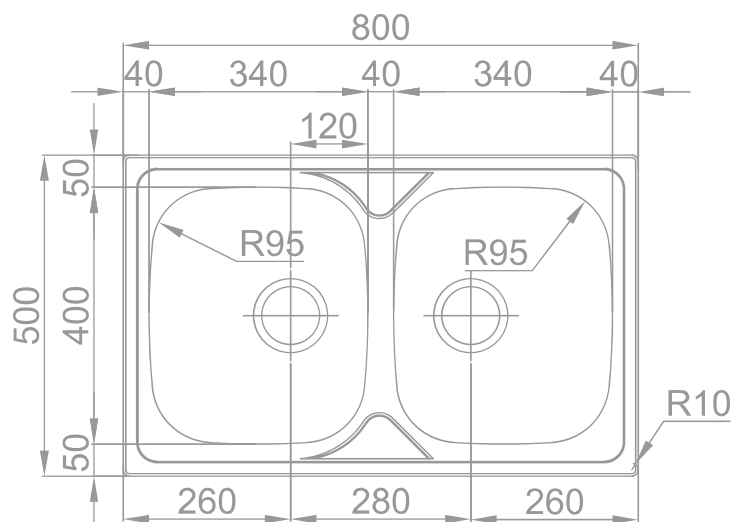

RODI

RODI LIGHT || Okio Line 80 BB

Imagem Principal

Desenho Técnico

Aplicação Encastrar

Detalhes Técnicos

Medida Externa: 800x500mm

Móvel: 800mm

Medida da Cuba: 340x400/340x400mm

Acabamentos: ■ ■

Profundidade: 160mm

Inclui: Sifão/válvula de cesta 0221110

RODI SINKS AND IDEAS, S.A.
Apartado 1, 3801-551 - Eixo
Aveiro- Portugal

Tel: 234 920 260 Fax: 234 931 476 E-mail: rodi@rodi.pt