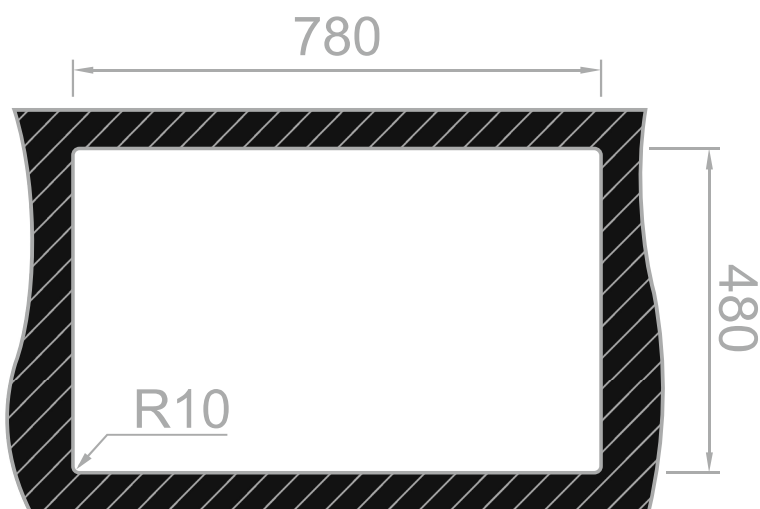

RODI

RODI LIGHT || Okio Line 80 BB

Imagem Principal

Desenho Técnico

Aplicação Encastrar

Detalhes Técnicos

Medida Externa: 800x500mm

Móvel: 800mm

Medida da Cuba: 340x400/340x400mm

Acabamentos: ■ ■

Profundidade: 160mm

Inclui: Sifão/válvula de cesta 0221110

RODI SINKS AND IDEAS, S.A.
Apartado 1, 3801-551 - Eixo
Aveiro- Portugal

Tel: 234 920 260 Fax: 234 931 476 E-mail: rodi@rodi.pt