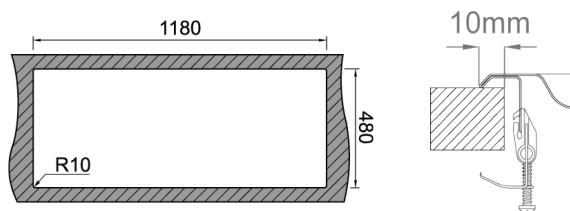

Plano de corte

Instalação
Encastrar

RODI
sinks and ideas

RODI LIGHT - OKIO LINE