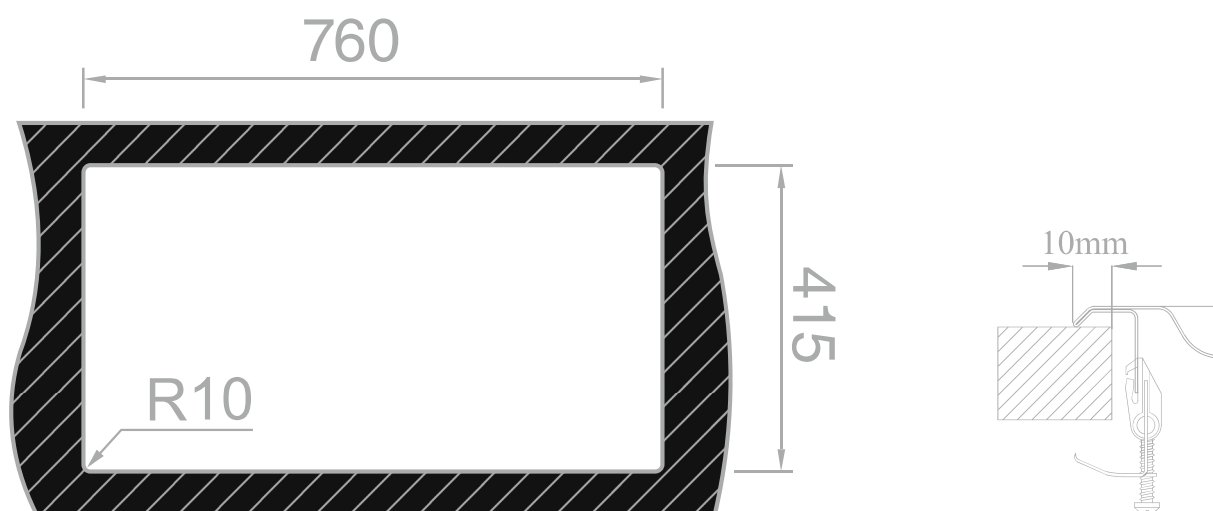

RODI

RODI LIGHT || Okio Line 78 Duo

Imagem Principal

Desenho Técnico

Aplicação Encastrar

Detalhes Técnicos

Medida Externa: 780x435mm

Móvel: 800mm

Medida da Cuba: 340x370/340x370mm

Acabamentos: ■ ■

Profundidade: 140mm

Inclui: Sifão/válvula de cesta 0221110

RODI SINKS AND IDEAS, S.A.
Apartado 1, 3801-551 - Eixo
Aveiro- Portugal

Tel: 234 920 260 Fax: 234 931 476 E-mail: rodi@rodi.pt