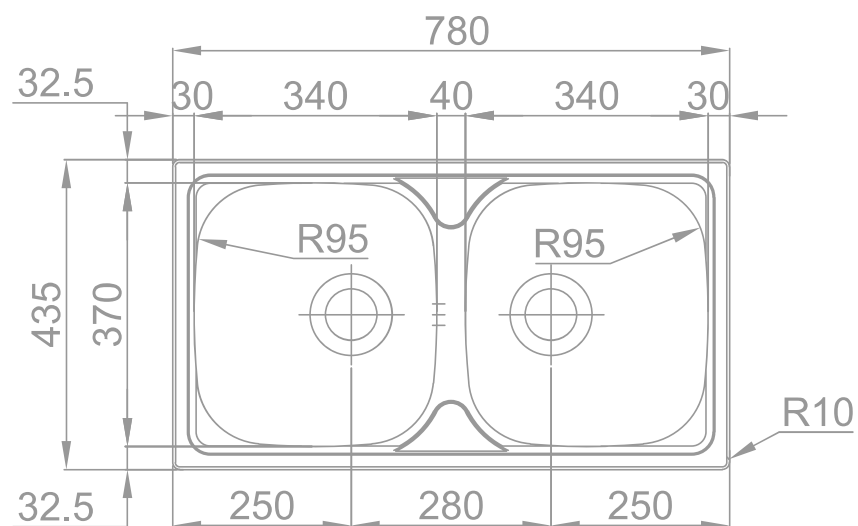

RODI

RODI LIGHT || Okio Line 78 Duo

Imagem Principal

Desenho Técnico

Aplicação Encastrar

Detalhes Técnicos

Medida Externa: 780x435mm

Móvel: 800mm

Medida da Cuba: 340x370/340x370mm

Acabamentos: ■ ■

Profundidade: 140mm

Inclui: Sifão/válvula de cesta 0221110

RODI SINKS AND IDEAS, S.A.
Apartado 1, 3801-551 - Eixo
Aveiro- Portugal

Tel: 234 920 260 Fax: 234 931 476 E-mail: rodi@rodi.pt