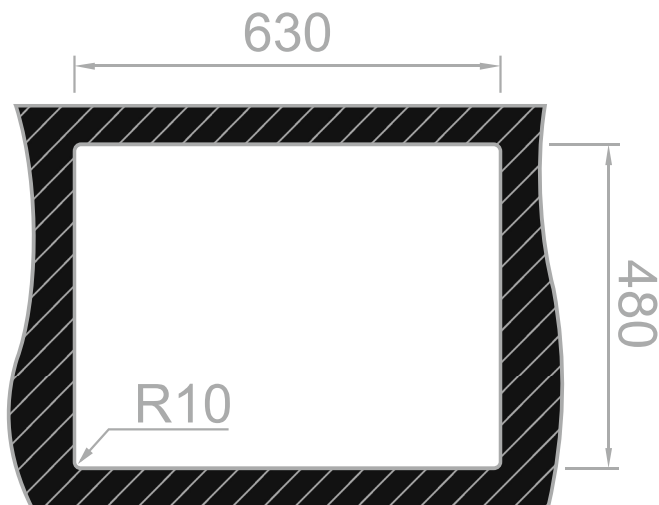

RODI LIGHT || Okio Line 65 Flat

Imagem Principal

Desenho Técnico

Aplicação Encastar

Detalhes Técnicos

Medida Externa: 650x500mm

Móvel: 450mm

Medida da Cuba: 340x400mm

Acabamentos: ■ ■

Profundidade: 160mm

Inclui: Sifão/válvula de cesta 0211110

RODI SINKS AND IDEAS, S.A.
Apartado 1, 3801-551 - Eixo
Aveiro- Portugal

Tel: 234 920 260 Fax: 234 931 476 E-mail: rodi@rodi.pt