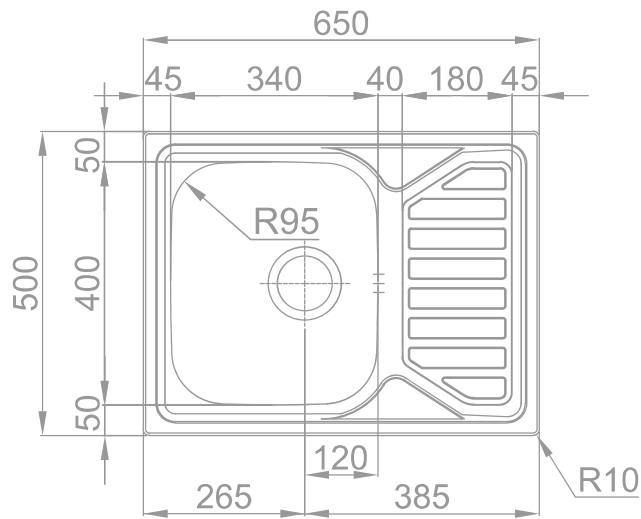

RODI LIGHT || Okio Line 65 Flat

Imagem Principal

Desenho Técnico

Aplicação Encastar

Detalhes Técnicos

Medida Externa: 650x500mm

Móvel: 450mm

Medida da Cuba: 340x400mm

Acabamentos: ■ ■

Profundidade: 160mm

Inclui: Sifão/válvula de cesta 0211110

RODI SINKS AND IDEAS, S.A.
Apartado 1, 3801-551 - Eixo
Aveiro- Portugal

Tel: 234 920 260 Fax: 234 931 476 E-mail: rodi@rodi.pt