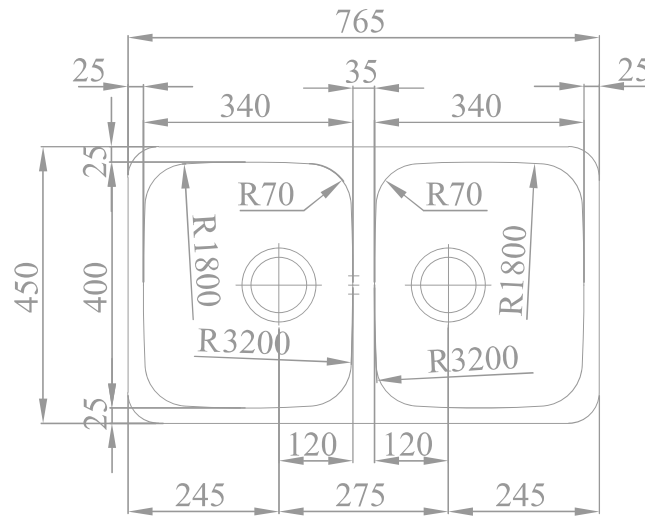

RODI SELECTION || Duo 80

Imagem Principal

Desenho Técnico

Aplicação Inferior

Detalhes Técnicos

Medida Externa: 765x450mm

Móvel: 800mm

Medida da Cuba: 340x400/340x400mm

Acabamentos: ■

Profundidade: 200mm

Inclui: Sifão/válvula de cesta 0221110

Embalagem: Caixa individual

RODI SINKS AND IDEAS, S.A.
Apartado 1, 3801-551 - Eixo
Aveiro- Portugal

Tel: 234 920 260 Fax: 234 931 476 E-mail: rodi@rodi.pt