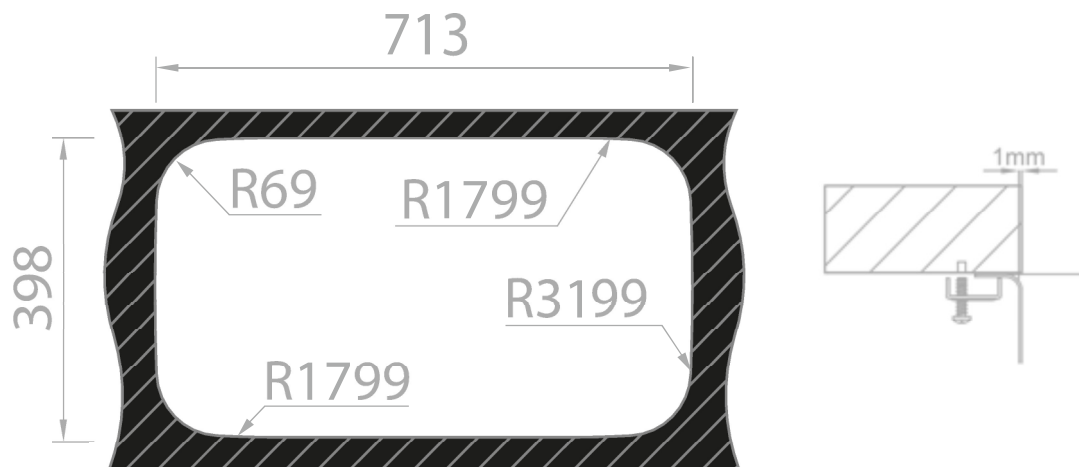

RODI SELECTION || Duo 80

Imagem Principal

Desenho Técnico

Aplicação Inferior

Detalhes Técnicos

Medida Externa: 765x450mm

Móvel: 800mm

Medida da Cuba: 340x400/340x400mm

Acabamentos: ■

Profundidade: 200mm

Inclui: Sifão/válvula de cesta 0221110

Embalagem: Caixa individual

RODI SINKS AND IDEAS, S.A.
Apartado 1, 3801-551 - Eixo
Aveiro- Portugal

Tel: 234 920 260 Fax: 234 931 476 E-mail: rodi@rodi.pt