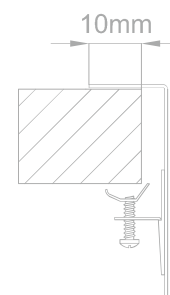

RODI SELECTION || Pio Mithus

Imagem Principal

Desenho Técnico

Aplicação à Face

Aplicação Superior

Aplicação Inferior

Aplicação Encastrar

Detalhes Técnicos

Medida Externa: Ø417mm

Móvel: 450mm

Medida da Cuba: Ø385mm

Acabamentos: ■

Profundidade: 175mm

Inclui: Sifão/válvula de cesta 0211110

Embalagem: Caixa individual

RODI SINKS AND IDEAS, S.A.
Apartado 1, 3801-551 - Eixo
Aveiro- Portugal