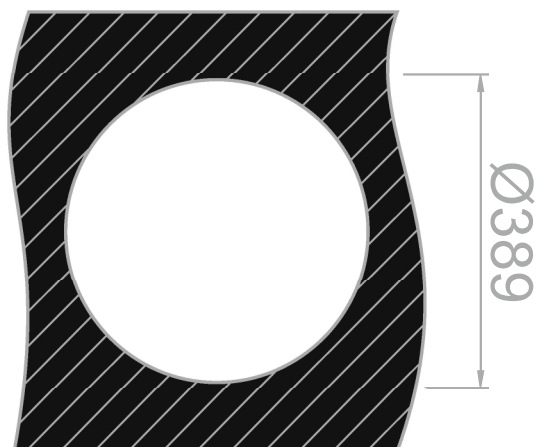

RODI SELECTION || Pio Mithus

Imagem Principal

Desenho Técnico

Aplicação à Face

Aplicação Superior

Aplicação Inferior

Aplicação Encastrar

Detalhes Técnicos

Medida Externa: Ø417mm

Móvel: 450mm

Medida da Cuba: Ø385mm

Acabamentos: ■

Profundidade: 175mm

Inclui: Sifão/válvula de cesta 0211110

Embalagem: Caixa individual

RODI SINKS AND IDEAS, S.A.
Apartado 1, 3801-551 - Eixo
Aveiro- Portugal