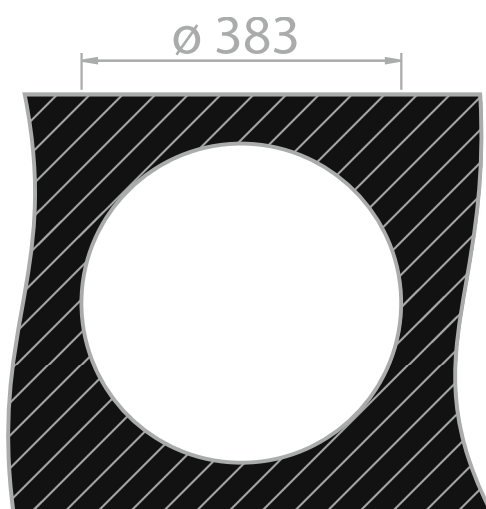

RODI SELECTION || Pio Mithus

Imagem Principal

Desenho Técnico

Aplicação à Face

Aplicação Superior

Aplicação Inferior

Aplicação Encastrar

Detalhes Técnicos

Medida Externa: Ø417mm

Móvel: 450mm

Medida da Cuba: Ø385mm

Acabamentos: ■

Profundidade: 175mm

Inclui: Sifão/válvula de cesta 0211110

Embalagem: Caixa individual

RODI SINKS AND IDEAS, S.A.
Apartado 1, 3801-551 - Eixo
Aveiro- Portugal