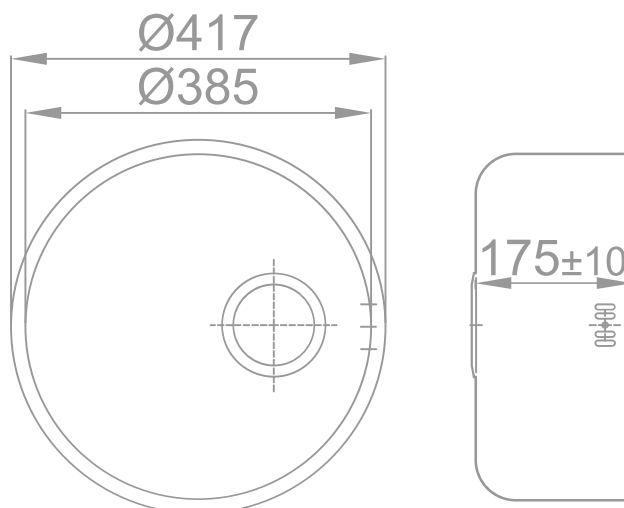

RODI SELECTION || Pio Mithus

Imagem Principal

Desenho Técnico

Aplicação à Face

Aplicação Superior

Aplicação Inferior

Aplicação Encastrar

Detalhes Técnicos

Medida Externa: Ø417mm

Móvel: 450mm

Medida da Cuba: Ø385mm

Acabamentos: ■

Profundidade: 175mm

Inclui: Sifão/válvula de cesta 0211110

Embalagem: Caixa individual

RODI SINKS AND IDEAS, S.A.
Apartado 1, 3801-551 - Eixo
Aveiro- Portugal