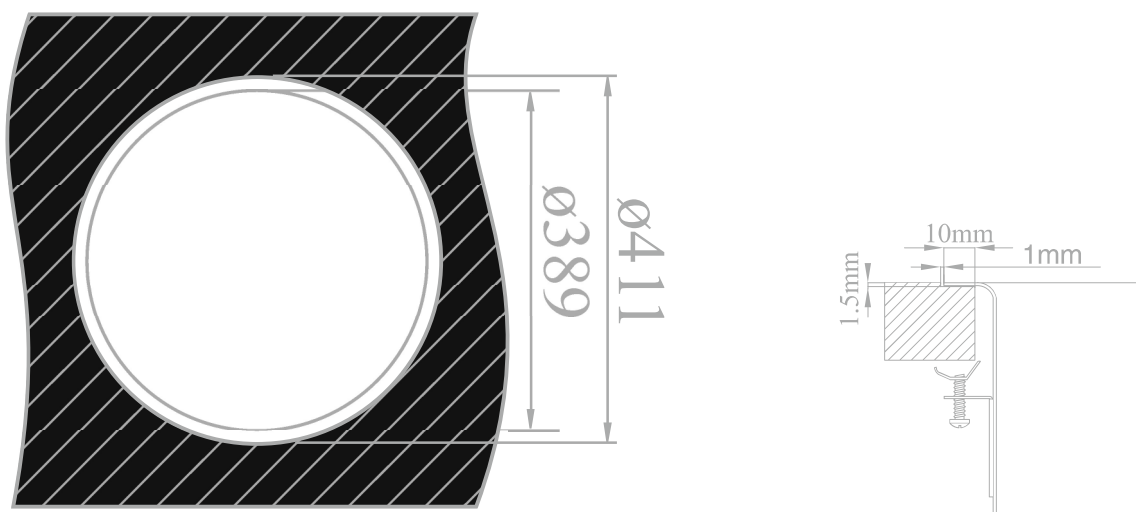

RODI SELECTION || Pio Mithus

Imagem Principal

Desenho Técnico

Aplicação à Face

Aplicação Superior

Aplicação Inferior

Aplicação Encastrar

Detalhes Técnicos

Medida Externa: Ø417mm

Móvel: 450mm

Medida da Cuba: Ø385mm

Acabamentos: ■

Profundidade: 175mm

Inclui: Sifão/válvula de cesta 0211110

Embalagem: Caixa individual

RODI SINKS AND IDEAS, S.A.
Apartado 1, 3801-551 - Eixo
Aveiro- Portugal