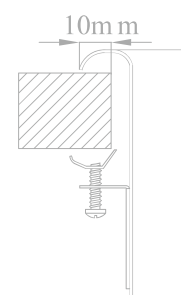

RODI SELECTION || Pio Mithus

Imagem Principal

Desenho Técnico

Aplicação à Face

Aplicação Superior

Aplicação Inferior

Aplicação Encastrar

Detalhes Técnicos

Medida Externa: Ø417mm

Móvel: 450mm

Medida da Cuba: Ø385mm

Acabamentos: ■

Profundidade: 175mm

Inclui: Sifão/válvula de cesta 0211110

Embalagem: Caixa individual

RODI SINKS AND IDEAS, S.A.
Apartado 1, 3801-551 - Eixo
Aveiro- Portugal