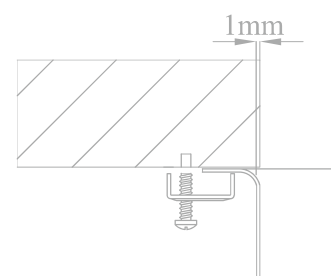

RODI SELECTION || Pio Mithus

Imagem Principal

Desenho Técnico

Aplicação à Face

Aplicação Superior

Aplicação Inferior

Aplicação Encastrar

Detalhes Técnicos

Medida Externa: Ø417mm

Móvel: 450mm

Medida da Cuba: Ø385mm

Acabamentos: ■

Profundidade: 175mm

Inclui: Sifão/válvula de cesta 0211110

Embalagem: Caixa individual

RODI SINKS AND IDEAS, S.A.
Apartado 1, 3801-551 - Eixo
Aveiro- Portugal