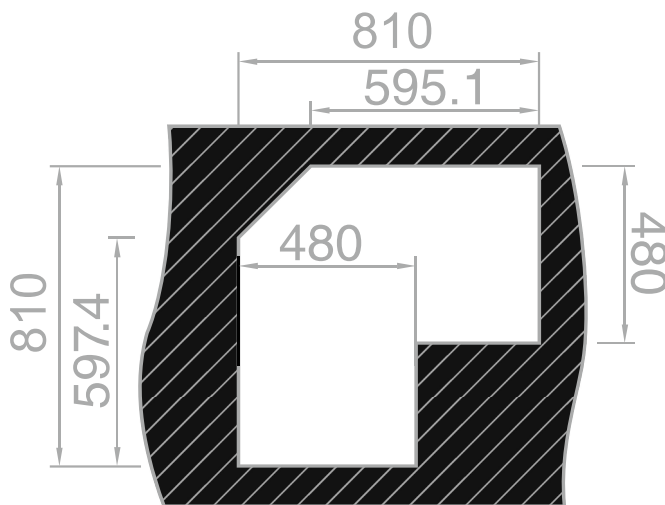

RODI SELECTION || Kepler BB

Imagem Principal

Desenho Técnico

Aplicação Encastrar

Detalhes Técnicos

Medida Externa: 830x830mm

Móvel: 900x900mm

Medida da Cuba: 400x340/400x340mm

Acabamentos: ■

Profundidade: 200mm

Inclui: Sifão/válvula manual de cesta 0221120

Embalagem: Caixa individual

---

RODI SINKS AND IDEAS, S.A.  
Apartado 1, 3801-551 - Eixo  
Aveiro- Portugal

Tel: 234 920 260 Fax: 234 931 476 E-mail: [rodi@rodi.pt](mailto:rodi@rodi.pt)