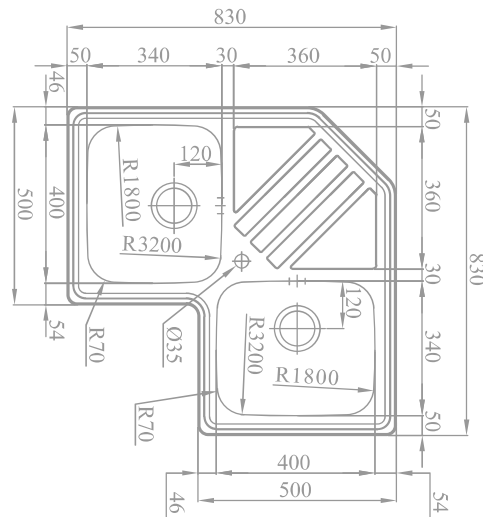

RODI SELECTION || Kepler BB

Imagem Principal

Desenho Técnico

Aplicação Encastrar

Detalhes Técnicos

Medida Externa: 830x830mm

Móvel: 900x900mm

Medida da Cuba: 400x340/400x340mm

Acabamentos: ■

Profundidade: 200mm

Inclui: Sifão/válvula manual de cesta 0221120

Embalagem: Caixa individual

---

RODI SINKS AND IDEAS, S.A.  
Apartado 1, 3801-551 - Eixo  
Aveiro- Portugal

Tel: 234 920 260 Fax: 234 931 476 E-mail: [rodi@rodi.pt](mailto:rodi@rodi.pt)