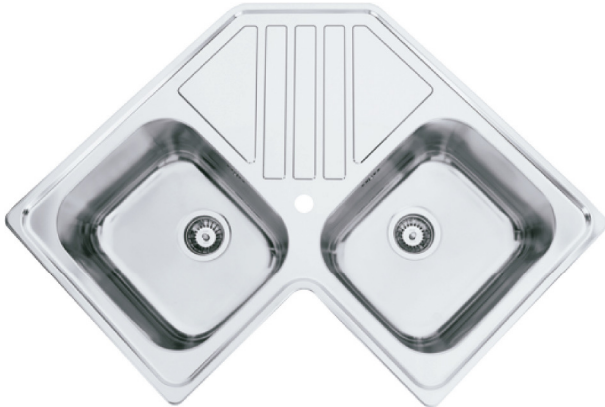

RODI SELECTION || Kepler BB

Imagem Principal

Desenho Técnico

Aplicação Encastrar

Detalhes Técnicos

Medida Externa: 830x830mm

Móvel: 900x900mm

Medida da Cuba: 400x340/400x340mm

Acabamentos: ■

Profundidade: 200mm

Inclui: Sifão/válvula manual de cesta 0221120

Embalagem: Caixa individual

---

RODI SINKS AND IDEAS, S.A.  
Apartado 1, 3801-551 - Eixo  
Aveiro- Portugal

Tel: 234 920 260 Fax: 234 931 476 E-mail: [rodi@rodi.pt](mailto:rodi@rodi.pt)