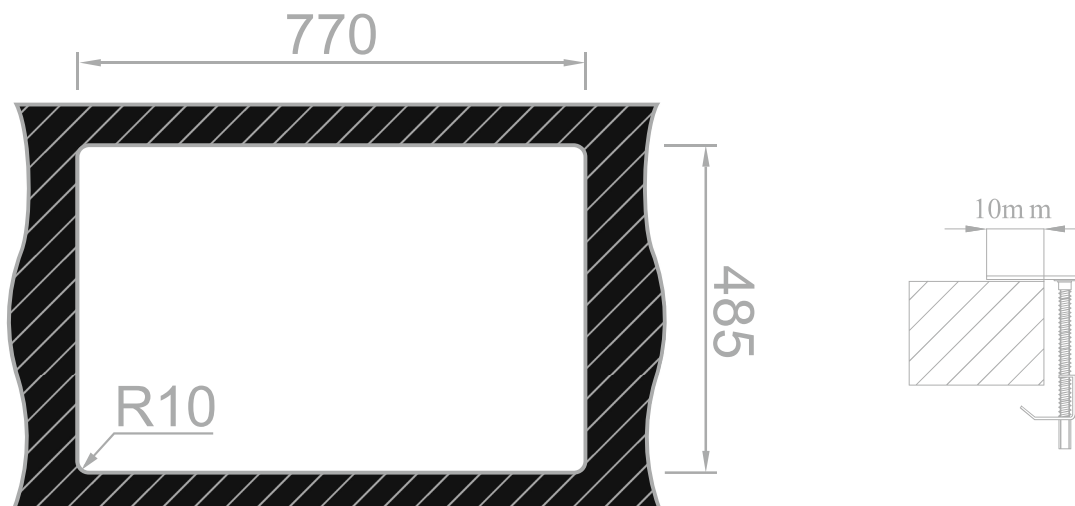

RODI ELITE || Box Lux 76

Imagem Principal

Desenho Técnico

Aplicação à Face

Aplicação Superior

Detalhes Técnicos

Medida Externa: 790x505mm

Móvel: 900mm

Medida da Cuba: 740x400mm

Acabamentos: ■

Profundidade: 200mm

Raio: 12mm

Inclui: Sifão/válvula automática FIRST 0212246S

Sifão/válvula automática de cesta 0212442

Embalagem: Caixa individual

RODI SINKS AND IDEAS, S.A.
Apartado 1, 3801-551 - Eixo
Aveiro- Portugal