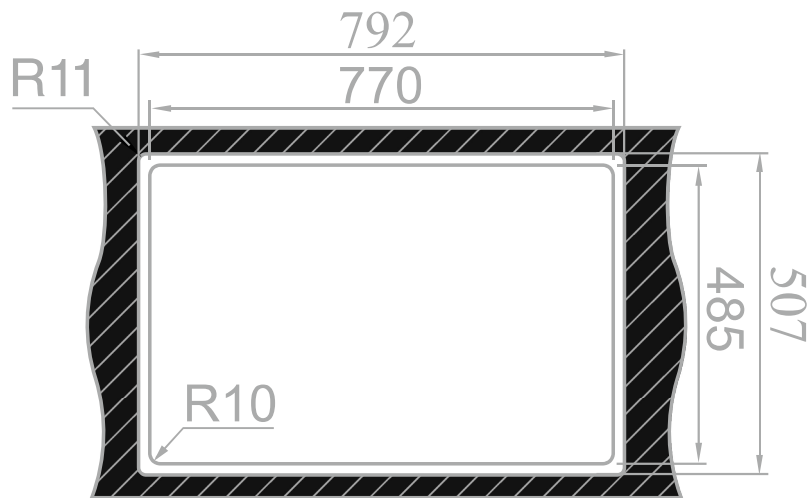

RODI ELITE || Box Lux 76

Imagem Principal

Desenho Técnico

Aplicação à Face

Aplicação Superior

Detalhes Técnicos

Medida Externa: 790x505mm

Móvel: 900mm

Medida da Cuba: 740x400mm

Acabamentos: ■

Profundidade: 200mm

Raio: 12mm

Inclui: Sifão/válvula automática FIRST 0212246S

Sifão/válvula automática de cesta 0212442

Embalagem: Caixa individual

RODI SINKS AND IDEAS, S.A.
Apartado 1, 3801-551 - Eixo
Aveiro- Portugal