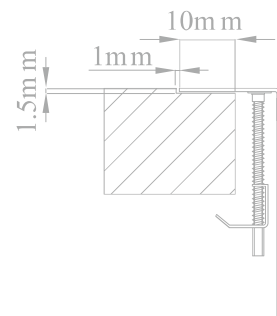

RODI ELITE || Box Lux 76

Imagem Principal

Desenho Técnico

Aplicação à Face

Aplicação Superior

Detalhes Técnicos

Medida Externa: 790x505mm

Móvel: 900mm

Medida da Cuba: 740x400mm

Acabamentos: ■

Profundidade: 200mm

Raio: 12mm

Inclui: Sifão/válvula automática FIRST 0212246S

Sifão/válvula automática de cesta 0212442

Embalagem: Caixa individual

RODI SINKS AND IDEAS, S.A.
Apartado 1, 3801-551 - Eixo
Aveiro- Portugal