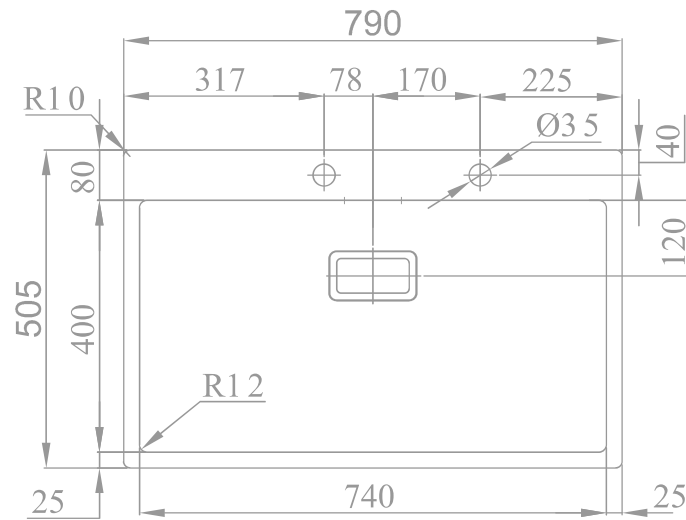

RODI ELITE || Box Lux 76

Imagem Principal

Desenho Técnico

Aplicação à Face

Aplicação Superior

Detalhes Técnicos

Medida Externa: 790x505mm

Móvel: 900mm

Medida da Cuba: 740x400mm

Acabamentos: ■

Profundidade: 200mm

Raio: 12mm

Inclui: Sifão/válvula automática FIRST 0212246S

Sifão/válvula automática de cesta 0212442

Embalagem: Caixa individual

RODI SINKS AND IDEAS, S.A.
Apartado 1, 3801-551 - Eixo
Aveiro- Portugal