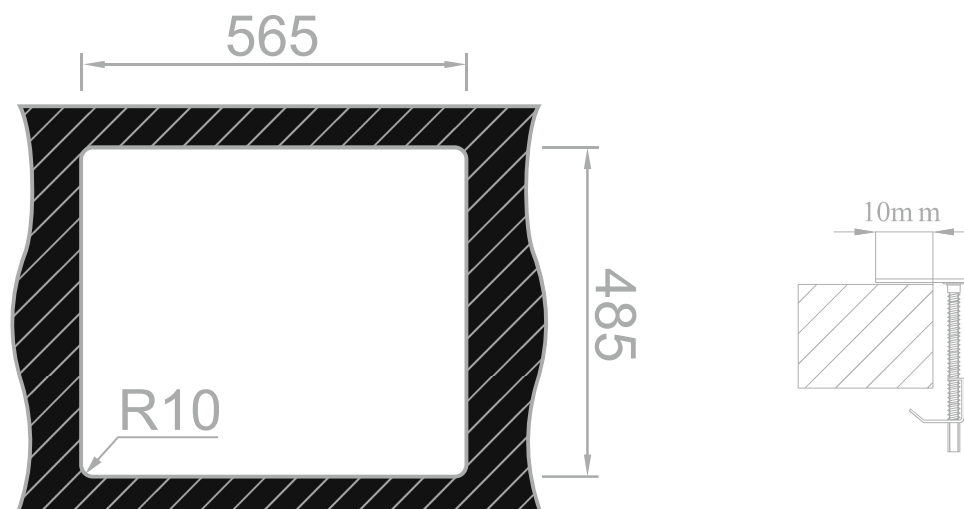

RODI ELITE || Box Lux 56

Imagem Principal

Desenho Técnico

Aplicação à Face

Aplicação Superior

### Detalhes Técnicos

---

Medida Externa: 585x505mm

Móvel: 600mm

Medida da Cuba: 340x400 / 170x400mm

Acabamentos: ■

Profundidade: 200 / 170mm

Raio: 12mm