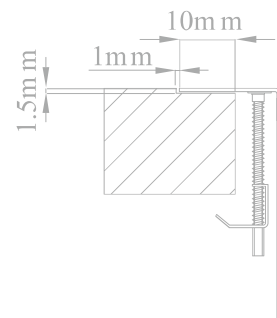

RODI ELITE || Box Lux 56

Imagem Principal

Desenho Técnico

Aplicação à Face

Aplicação Superior

### Detalhes Técnicos

---

Medida Externa: 585x505mm

Móvel: 600mm

Medida da Cuba: 340x400 / 170x400mm

Acabamentos: ■

Profundidade: 200 / 170mm

Raio: 12mm

Inclui: Sifão/válvula automática FIRST 022225AS

Sifão/válvula automática de cesta 0222452

Embalagem: Caixa individual

---

RODI SINKS AND IDEAS, S.A.  
Apartado 1, 3801-551 - Eixo  
Aveiro- Portugal

Tel: 234 920 260 Fax: 234 931 476 E-mail: [rodi@rodi.pt](mailto:rodi@rodi.pt)