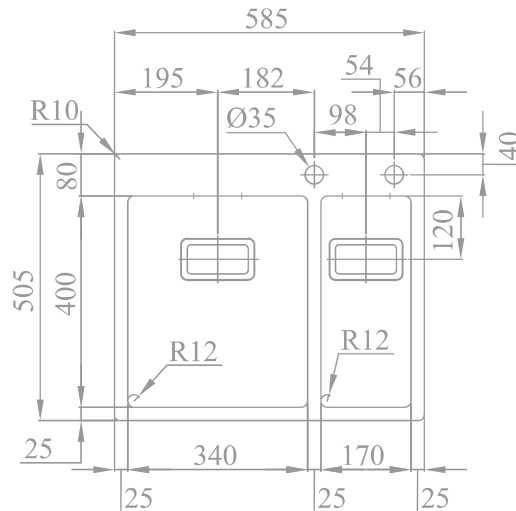

RODI ELITE || Box Lux 56

Imagem Principal

Desenho Técnico

Aplicação à Face

Aplicação Superior

### Detalhes Técnicos

---

Medida Externa: 585x505mm

Móvel: 600mm

Medida da Cuba: 340x400 / 170x400mm

Acabamentos: ■

Profundidade: 200 / 170mm

Raio: 12mm