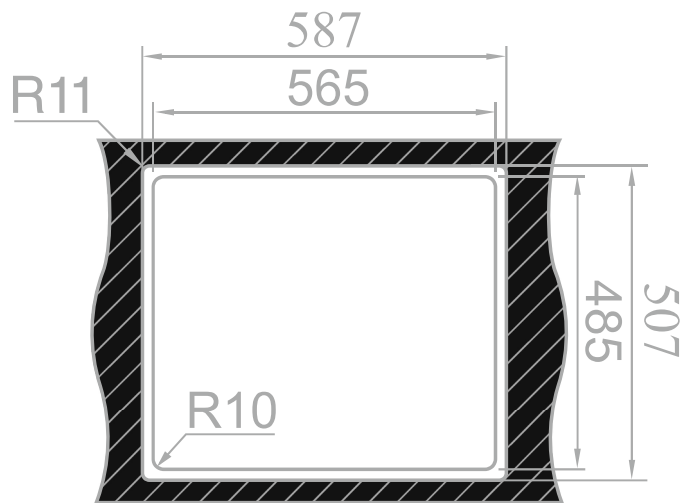

RODI ELITE || Box Lux 56

Imagem Principal

Desenho Técnico

Aplicação à Face

Aplicação Superior

### Detalhes Técnicos

---

Medida Externa: 585x505mm

Móvel: 600mm

Medida da Cuba: 340x400 / 170x400mm

Acabamentos: ■

Profundidade: 200 / 170mm

Raio: 12mm

Inclui: Sifão/válvula automática FIRST 022225AS

Sifão/válvula automática de cesta 0222452

Embalagem: Caixa individual

---

RODI SINKS AND IDEAS, S.A.  
Apartado 1, 3801-551 - Eixo  
Aveiro- Portugal

Tel: 234 920 260 Fax: 234 931 476 E-mail: [rodi@rodi.pt](mailto:rodi@rodi.pt)