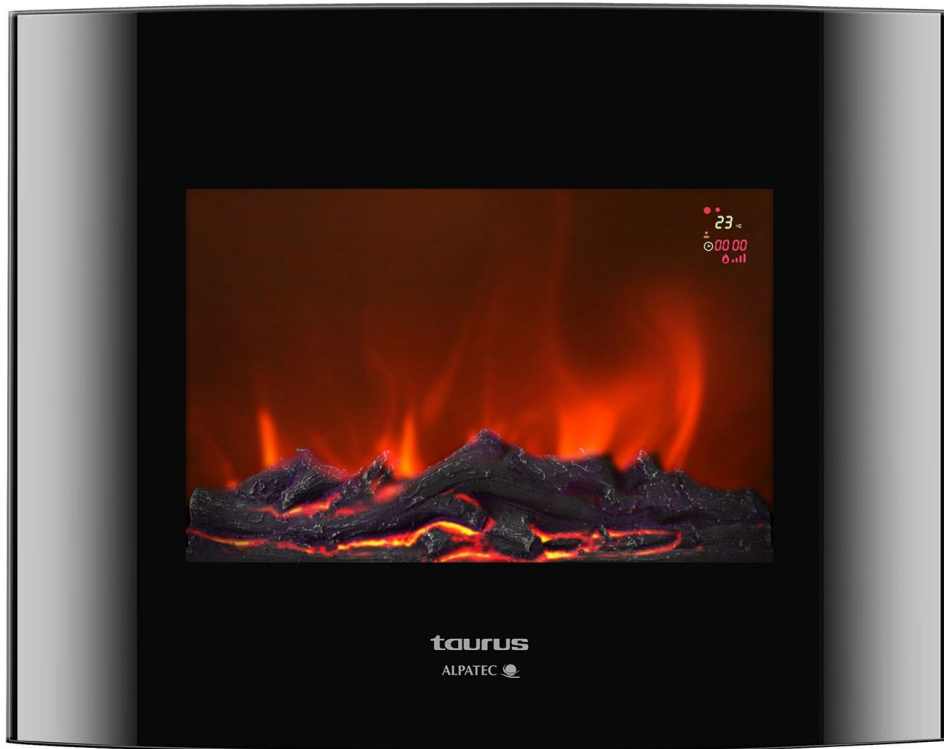

taurus

Lareira Elétrica TAURUS Toronto P

Características:

- Potência: 2000 W;
- Seletor com display;
- 2 posições de calor;
- 5 intensidades de chama;
- Programação diária e semanal;
- Toque frio de vidro;
- Uso com total segurança;
- Janela do sensor aberta;
- Controle remoto;
- Dimensões: 66 x 52 cm;
- Peso: 11,7 kg.