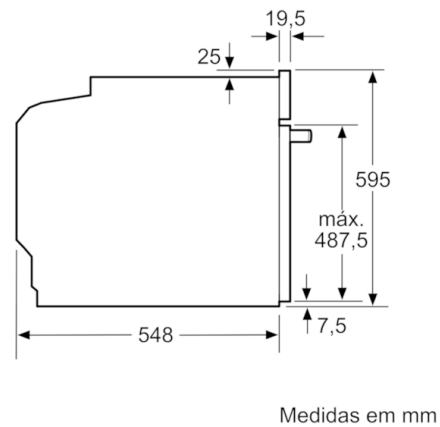

Serie | 6, Forno integrável, Preto HBA5360B0