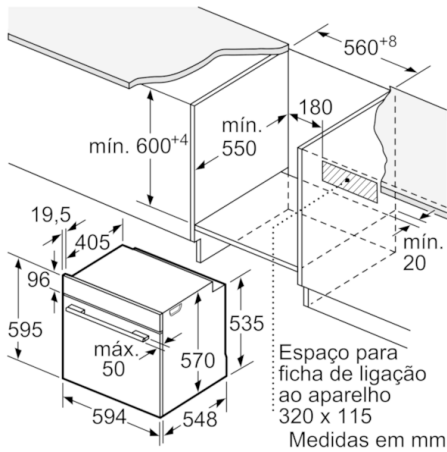

Serie | 6, Forno integrável, Preto HBA5360B0