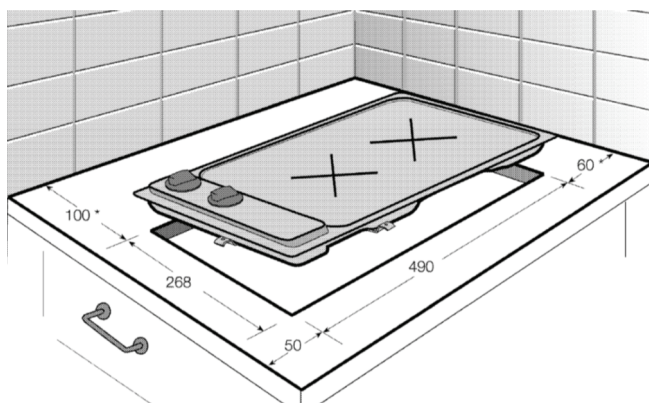

Dimensões

Dimensões do produto	9,5 x 28,8 x 51 cm
Dimensões do nicho	27 x 49 cm
Dimensões produto com embalagem	14 x 35 x 54 cm
Peso líquido / bruto	4,9/5,3 kg

Especificações Técnicas

Marca	Beko
Modelo	HDCG 32220 FX
Tipo de placa:	
Eléctrica	Não
Gas	Sim
Mista	Não
Número de queimadores	2
Eficiência energética por queimador de gas:	
Zona frontal esquerda	-
Zona traseira esquerda	-
Zona frontal direita	-
Zona traseira direita	-
Zona direita	-
Zona central	-
Zona esquerda	-
Zona frontal	-
Zona traseira	59
Eficiência energética da placa de gas	59