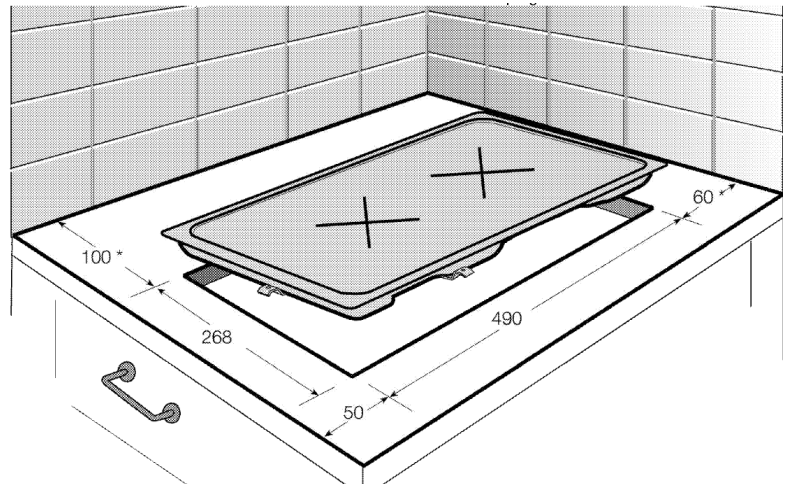

Zonas de cozedura

Frontal	Ø140mm	1200W
Posterior	Ø180mm	1800W

Especificações Técnicas

Marca	Beko
Modelo	HDMC32400TX
Tipo de forno:	
Electrica	Sim
Gas	Não
Mista	Não
Número de queimadores	2
Para zonas e/ou areas de cozedura circulares: diâmetro da superfície útil por zona de cozedura de aquecimento eléctrico, rodeado com uma precisão de 5mm (Ø/cm):	
Zona frontal	14
Zona traseira	18
Consumo energético por zona e/ou area de cozedura calculado por kg (Wh/kg)	
Zona frontal	193,01
Zona traseira	202,6
Consumo energético para a placa calculado por kg (Wh/kg)	197,81

Dimensões

- Dimensões do produto 7,5 x 28,8 x 51 cm
- Dimensões do nicho 27 x 49 cm
- Dimensões com embalagem 14 x 35 x 54 cm
- Peso liquido/bruto 4,6 /4,9 kg

* min