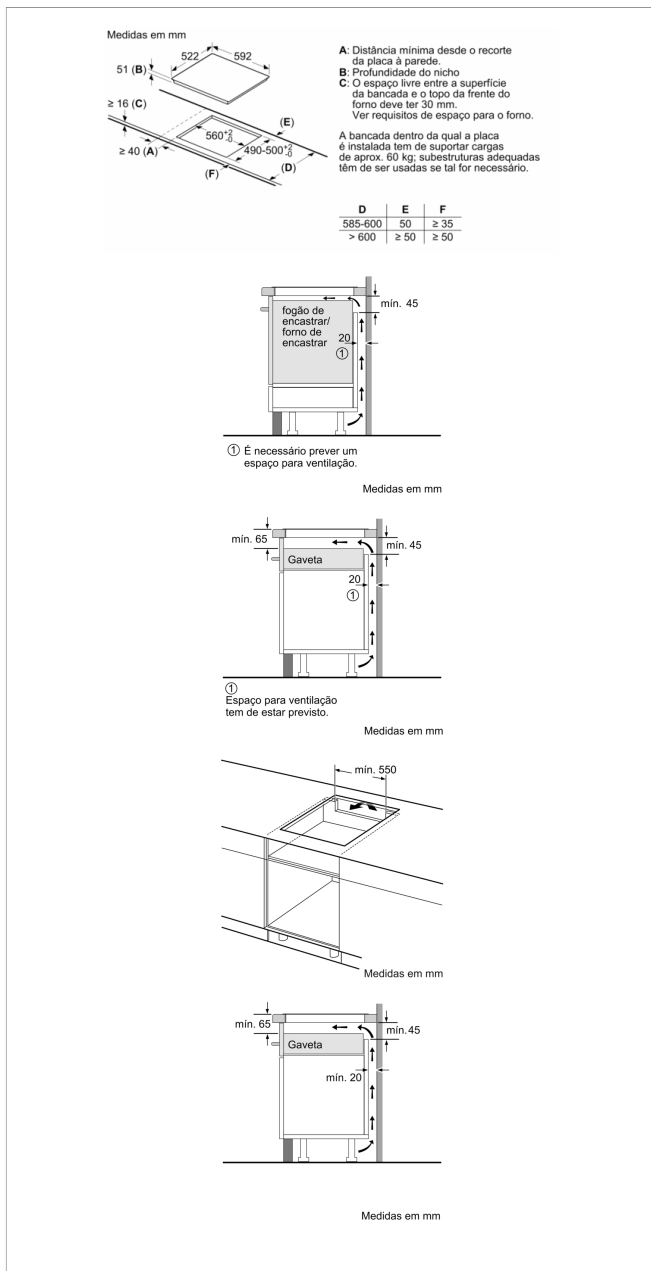

Placa de indução, 60 cm, Preto
3EB864EN

3EB864EN

- Controlo tátil com 9 níveis de potência
- 1 zona de 24 cm com função Sprint® (boost)
- 1 zona de 15 cm
- 1 zona de 18 cm
- Função Recipiente
- Função Início automático (identificação da zona)
- Função de Segurança para crianças (com opção de bloqueio permanente ou temporário)
- Desligar de segurança automático da placa
- Função Potência máxima regulável
- Função Silêncio (com possibilidade de desligar os avisos sonoros)
- Indicador de calor residual para cada zona de confeção
- Sistema de fácil instalação
- Potência total da ligação: 4600 W

Acessórios incluídos

4242006297107

Placa de indução, 60 cm, Preto 3EB864EN

Características

Nome/família do produto: Disco/queimador vitrocerâmica

Tipo de construção: Encastrar

Entrada de energia: Eléctrica

Secção de planos de cozedura/tampas apenas para aparelhos independentes: 3

Medidas do nicho para instalação: 51 x 560-560 x 490-500 mm

Largura do produto sem pegas desembalado.: 592 mm

Dimensões do produto: 51 x 592 x 522 mm

Dimensões do produto embalado: 126 x 753 x 603 mm

Peso líquido: 10,659 kg

Peso bruto: 11,8 kg

Indicador de calor residual: Separado

Localização do painel de controlo: Parte frontal da placa

Material de superfície básico: Vitrocerâmica

Cor da superfície: Preto

Certificados de aprovação: AENOR, CE