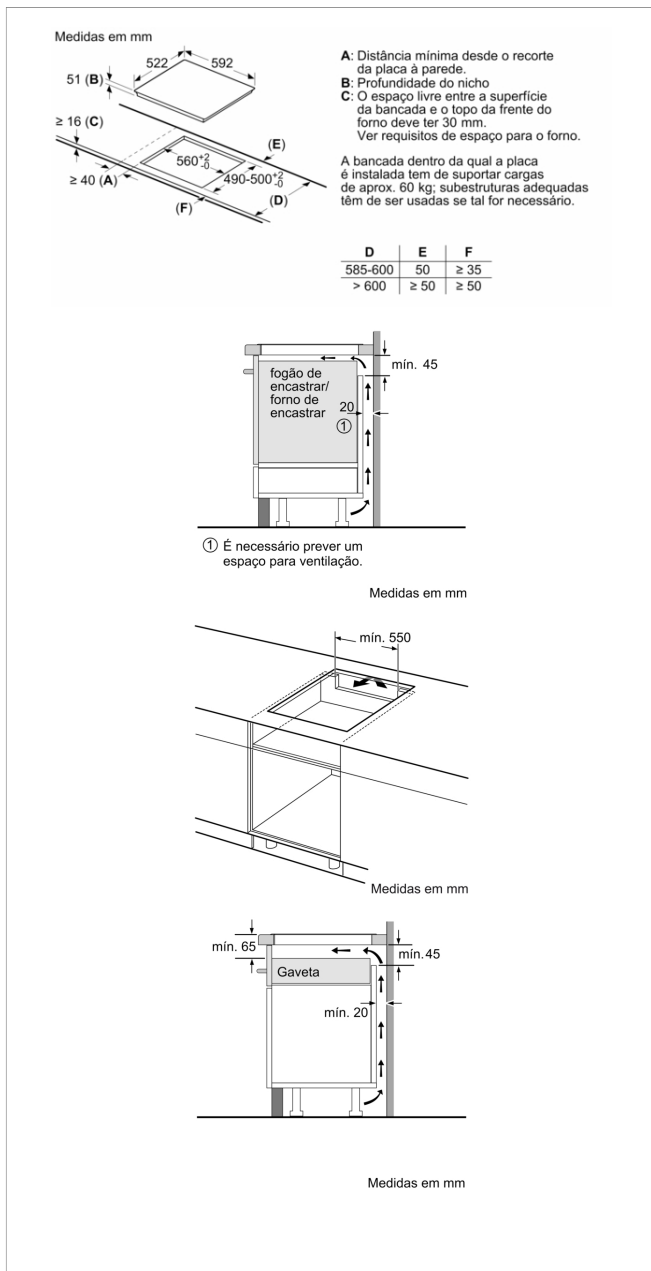

Placa de indução, 60 cm, Preto
3EB861EN

3EB861EN

- Controlo tátil com 9 níveis de potência
- 4 zonas de indução
- 2 zonas de 18 cm., zona traseira esquerda com função Sprint® (boost).
- 2 zonas de 15 cm
- Função Recipiente
- Função Início automático (identificação da zona)
- Função de Segurança para crianças (com opção de bloqueio permanente ou temporário)
- Desligar de segurança automático da placa
- Função Potência máxima regulável
- Função Silêncio (com possibilidade de desligar os avisos sonoros)
- Indicador de calor residual para cada zona de confecção
- Sistema de fácil instalação
- Potência total da ligação: 4600 W

Acessórios incluídos

4242006298074

Placa de indução, 60 cm, Preto 3EB861EN

Características

Nome/família do produto: Disco/queimador vitrocerâmica

Tipo de construção: Encastrar

Entrada de energia: Eléctrica

Secção de planos de cozedura/tampos apenas para aparelhos independentes: 4

Medidas do nicho para instalação: 51 x 560-560 x 490-500 mm

Largura do produto sem pegas desembalado.: 592 mm

Dimensões do produto: 51 x 592 x 522 mm

Dimensões do produto embalado: 126 x 753 x 603 mm

Peso líquido: 10,899 kg

Peso bruto: 12,0 kg

Indicador de calor residual: Separado

Localização do painel de controlo: Parte frontal da placa

Material de superfície básico: Vitrocerâmica

Cor da superfície: Preto

Certificados de aprovação: AENOR, CE