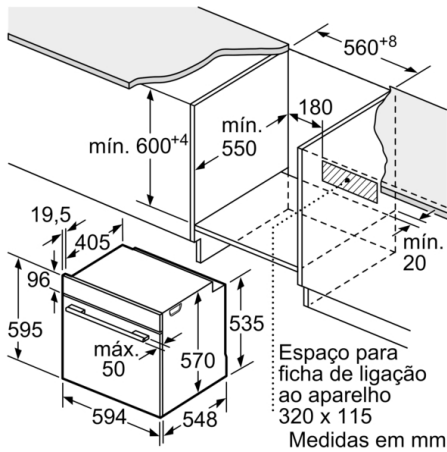

Technical data

Cor frontal do material : Inox

Tipo de construção : Encastrar

Sistema de limpeza incluído : PiroLítico+Hidrolítico

Medidas do nicho para instalação : 585-595 x 560-568 x 550 mm

Dimensões do produto : 595 x 594 x 548 mm

Dimensões do produto embalado : 675 x 690 x 660 mm

Material do painel de controlo : Inox

Material da porta : Vidro

Peso líquido : 37,079 kg

Volume útil (da cavidade) - cavidade 1 : 71 l

Método de cozedura : Ar quente, Ar quente suave, Calor inferior, Calor superior/inferior, Fase para pizzas, Grelhador com circ. de ar, Grelhador de grande superfície

Medidas:

- Dimensões do aparelho (AxLxP): 595 x 594 x 548 mm
- Dimensões do nicho (AxLxP): 585-595 x 560-568 x 550 mm
- "Por favor consulte o esquema técnico de instalação"

**Serie | 4, Forno integrável, 60 x 60 cm, Inox
HBA5740S0**

Instalação com uma placa de cozinhar.

Medidas em mm

A: 19,5 mm
B: Espaço para ligação do aparelho 320 x 115 mm