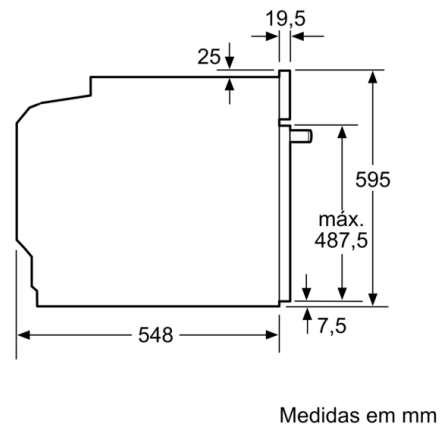

Technical data

Cor frontal do material : Inox

Tipo de construção : Encastrar

Sistema de limpeza incluído : PiroLítico+Hidrolítico

Medidas do nicho para instalação : 585-595 x 560-568 x 550 mm

Dimensões do produto : 595 x 594 x 548 mm

Dimensões do produto embalado : 675 x 690 x 660 mm

Material do painel de controlo : Inox

Material da porta : Vidro

Peso líquido : 37,079 kg

Volume útil (da cavidade) - cavidade 1 : 71 l

Método de cozedura : Ar quente, Ar quente suave, Calor inferior, Calor superior/inferior, Fase para pizzas, Grelhador com circ. de ar, Grelhador de grande superfície

Informação técnica:

- Comprimento cabo elétrico: 120 cm
- Tensão nominal: 220 - 240 V
- Potência de ligação 3.6 kW
- Classe de eficiência energética: A (numa escala de classes de eficiência energética de A+++ até D)*
Consumo de energia por ciclo na função de aquecimento convencional: 0.99 kWh
Número de cavidades: 1
Fonte de energia: elétrica
Volume da cavidade: 71 litros
* de acordo com o REGULAMENTO DELEGADO (UE) N.º 65/2014

Medidas:

- Dimensões do aparelho (AxLxP): 595 x 594 x 548 mm
- Dimensões do nicho (AxLxP): 585-595 x 560-568 x 550 mm
- "Por favor consulte o esquema técnico de instalação"

**Serie | 4, Forno integrável, 60 x 60 cm, Inox
HBA5740S0**