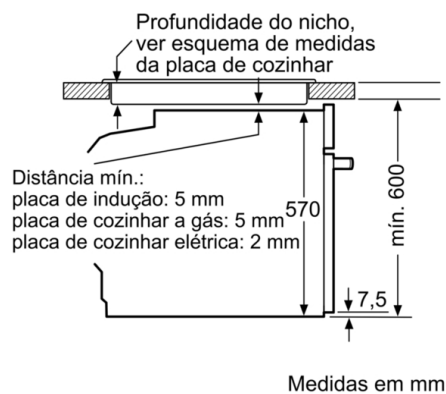

Technical data

Cor frontal do material : Inox

Tipo de construção : Encastrar

Sistema de limpeza incluído : PiroLítico+Hidrolítico

Medidas do nicho para instalação : 585-595 x 560-568 x 550 mm

Dimensões do produto : 595 x 594 x 548 mm

Informação técnica:

- Comprimento cabo elétrico: 120 cm
- Tensão nominal: 220 - 240 V
- Potência de ligação 3.6 kW
- Classe de eficiência energética: A (numa escala de classes de eficiência energética de A+++ até D)*
Consumo de energia por ciclo na função de aquecimento convencional: 0.99 kWh
Número de cavidades: 1
Fonte de energia: elétrica
Volume da cavidade: 71 litros
* de acordo com o REGULAMENTO DELEGADO (UE) N.º 65/2014

Medidas:

- Dimensões do aparelho (AxLxP): 595 x 594 x 548 mm
- Dimensões do nicho (AxLxP): 585-595 x 560-568 x 550 mm
- "Por favor consulte o esquema técnico de instalação"

**Serie | 4, Forno integrável, 60 x 60 cm, Inox
HBA5740S0**

Instalação com uma placa de cozinhar.

Medidas em mm

A: 19,5 mm
B: Espaço para ligação do aparelho 320 x 115 mm