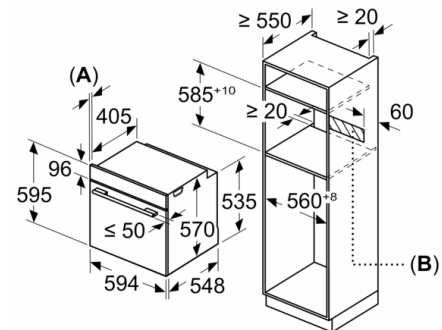

Technical data

Cor frontal do material : Inox

Tipo de construção : Encastrar

Sistema de limpeza incluído : PiroLítico+Hidrolítico

Medidas do nicho para instalação : 585-595 x 560-568 x 550 mm

Dimensões do produto : 595 x 594 x 548 mm

Medidas:

- Dimensões do aparelho (AxLxP): 595 x 594 x 548 mm
- Dimensões do nicho (AxLxP): 585-595 x 560-568 x 550 mm
- "Por favor consulte o esquema técnico de instalação"

**Serie | 4, Forno integrável, 60 x 60 cm, Inox
HBA5740S0**

Instalação com uma placa de cozinhar.

Medidas em mm

A: 19,5 mm
B: Espaço para ligação do aparelho 320 x 115 mm