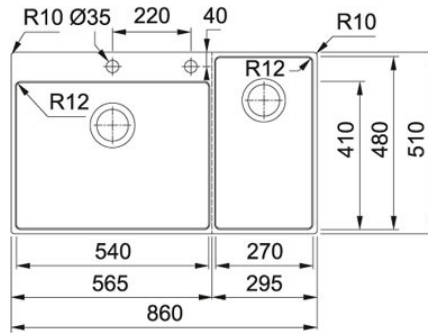

BWX 220-54-27 TL Aço Inox | 127.0538.259

FAMÍLIA : Lava-Louças | ACABAMENTO : Aço Inox | SÉRIE : Box Center | MODELO : BWX 220-54-27 TL | TIPO DE INSTALAÇÃO : Baixo Perfil / À Face | LINHA DE PRODUTO : Gourmet

INFORMAÇÃO TÉCNICA

Comprimento total	860,00 mm
Largura total	510,00 mm
Comprimento cuba grande	540,00 mm
Largura cuba grande	410,00 mm
Profundidade da cuba grande	200,00 mm
Número de Cubas	2
Versão oposta	127.0538.260
Comprimento da cuba pequena	270,00 mm
Largura da cuba pequena	480,00 mm
Profundidade da cuba pequena	200,00 mm