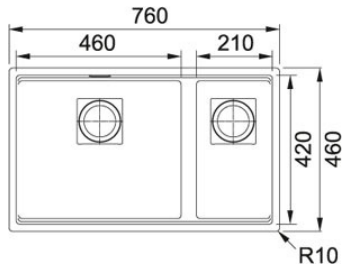

Cromado - Branco | 125.0529.874

FAMÍLIA : Lava-Louças | ACABAMENTO : Cromado - Branco | TIPO DE INSTALAÇÃO : Instalação Inferior | SÉRIE : Kubus 2 | MODELO : KNG 120

INFORMAÇÃO TÉCNICA

Largura total	460,00 mm
Comprimento cuba grande	465,00 mm
Largura cuba grande	420,00 mm
Profundidade da cuba grande	200,00 mm
Número de Cubas	1 1/2
Posição do Escorredor	Sem
Encastre Comprimento	720,00 mm
Encastre Largura	420,00 mm
Comprimento da cuba pequena	215,00 mm
Largura da cuba pequena	420,00 mm
Profundidade da cuba pequena	200,00 mm
Comprimento total	760,00 mm