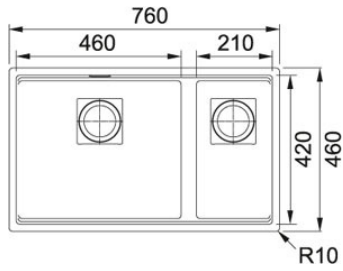

Sahara | 125.0529.858

FAMÍLIA : Lava-Louças | TIPO DE INSTALAÇÃO : Instalação Inferior | SÉRIE : Kubus 2 | MODELO : KNG 120 |
ACABAMENTO : Sahara

INFORMAÇÃO TÉCNICA

Largura total	460,00 mm
Comprimento cuba grande	465,00 mm
Largura cuba grande	420,00 mm
Profundidade da cuba grande	200,00 mm
Número de Cubas	1 1/2
Posição do Escorredor	Sem
Encastre Comprimento	720,00 mm
Encastre Largura	420,00 mm
Comprimento da cuba pequena	215,00 mm
Largura da cuba pequena	420,00 mm
Profundidade da cuba pequena	200,00 mm
Comprimento total	760,00 mm