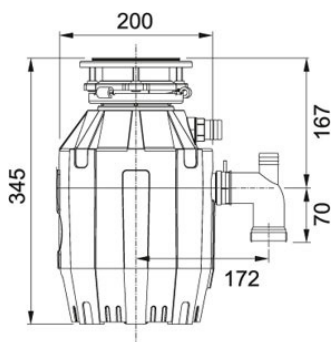

134.0500.617

FAMÍLIA : Recolha diferenciada | SÉRIE : Franke Turbo Elite | MODELO : TE-50

INFORMAÇÃO TÉCNICA

Potência	1/2 HP
Peso	5,93 Kg