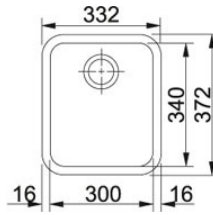

Galassia GAX 110-30 Aço Inox | 122.0021.439

FAMÍLIA : Lava-Louças | SÉRIE : Galassia | MODELO : GAX 110-30 | ACABAMENTO : Aço Inox | TIPO DE INSTALAÇÃO :  
Instalação Inferior | SÉRIE : Sottotop

#### INFORMAÇÃO TÉCNICA

Comprimento total	332,00 mm
Largura total	372,00 mm
Comprimento cuba grande	300,00 mm
Largura cuba grande	340,00 mm
Profundidade da cuba grande	170,00 mm
Número de Cubas	1
Posição do Escorredor	Sem
Nota	Cota relativa à dimensão interior da cuba