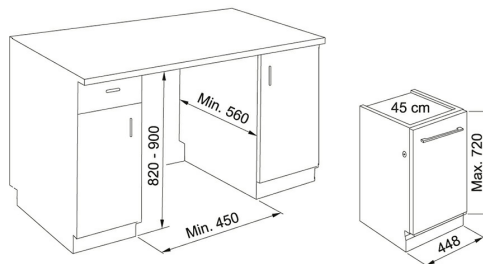

## Máquina de Lavar-Louça | 117.0616.305

FAMÍLIA : Máquinas de lavar loiça | SÉRIE : Máquina de Lavar-Louça | ACABAMENTO : Outro | TIPO DE INSTALAÇÃO : Encastre | MODELO : FDW 4510 E8P E

### INFORMAÇÃO TÉCNICA

Programador Electrónico com display

Classe Energética E

Nº de talheres 10

Consumo de água 9 (l)

Regulação do cesto superior sim

Largura (em cm) 45,00 cm

Programas 1. Eco 2. Auto Intensive 3. Auto Mixed 4. Crystals 5. Rapid 6. Silent 7. Sanitizing 8. Pre-wash