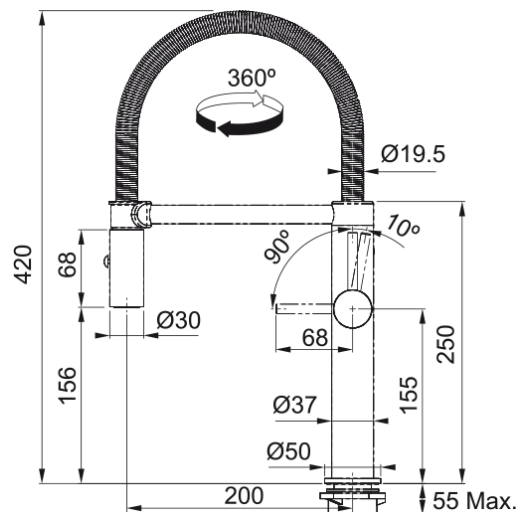

Mist. Pescara L semi-pro Cromada | 115.0393.975

As misturadoras Franke Pescara com um design moderno e elegante irão surpreendê-lo a si e aos seus convidados.
 Esta é uma gama de misturadoras Franke que vai fazer virar a cabeça de todos que passem na sua cozinha, e vai facilmente tornar-se a peça central da divisão.
 O design e o trabalho manual fazem da misturadora Pescara ideal para aqueles que gostam de simplicidade combinada com desempenho requintado e uma estética impressionante.

Dados técnicos

Aspecto

Versão de bica	S - semi-profissional
Cor	Cromado
Material	Latão
Material da bicha flexível	Metal
Material do chuveiro	Latão

Dimensões

Diâmetro do furo p/misturadora	35 mm
Dimensão do cartucho	28 mm

Instalação

Tipo de fixação	Rebite
Conexão de bicha flexível	3/8"
Medida da bicha flexível	450 mm

Características do Produto

Pressão	Alta pressão
Versão	Duplo spray
Tipo de misturadora	Manipulo lateral
Rotação da misturadora	360°

Identificação do Produto

Marca de produto	FRANKE
Família do produto	Mythos
Gama	Pescara

Propriedades

Poupança de água ECO	Sim
Tipo de aspersor	Favo de mel

Características