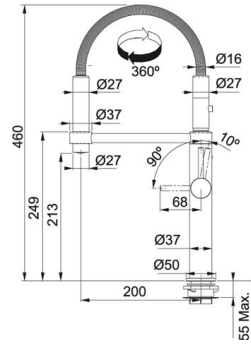

Cromado | 115.0393.976

FAMÍLIA : Misturadoras | ACABAMENTO : Cromado | SÉRIE : Pescara | MODELO : Semi-Pro 360 | TIPO DE INSTALAÇÃO : Bancada

INFORMAÇÃO TÉCNICA

Versão	SEM-PRO L
Base	Ø 50
Cartucho	Discos Cerâmicos Ø 28
Rotação da bica	360 °
Duche	Extensível duplo jacto