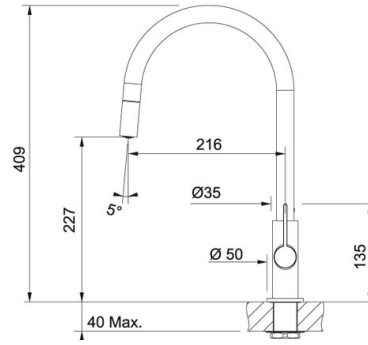

Ambient Vidro Branco | 115.0373.949

FAMÍLIA : Misturadoras | SÉRIE : Ambient | ACABAMENTO : Vidro Branco | TIPO DE INSTALAÇÃO : Alta Pressão | MODELO : Pull Out Nozzle

#### INFORMAÇÃO TÉCNICA

Versão	Monocomando
Rotação da bica	360 °
Base	Ø 50
Cartucho	Discos Cerâmicos Ø 25
Duche	Ajustável mono jacto