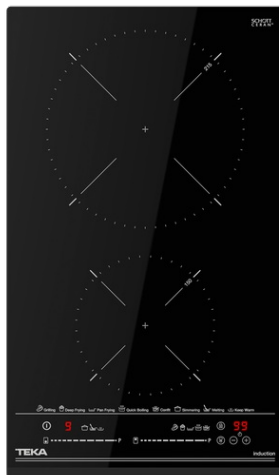

IZC 32600 MST Placa modular de indução de 30 cm Multislider e 2 zonas de cozinhado

Autolock

Easy
installation

MultiSlider

Power

Power Plus

DESCRIÇÃO

Placa modular de indução de 30 cm Multislider e 2 zonas de cozinhado

LIFESTYLE

Maestro

CORES

REFERENCIA

REF. 112510022
EAN. 8434778012019

TEKA

IZC 32600 MST

CARACTERÍSTICAS

Placa de indução
Comando Touch MultiSlider
Função Flex
Função SlideCooking
4 zonas de cozinhado:
1 indução Ø 280 mm
1 indução Ø 185 mm
2 indução Ø 235 x 188,5 mm
Funções diretas: Simmering, Melting, Keep Warm
Indicadores de calor residual
Sistema de instalação Fast Click
Função Power Plus
Função Stop & Go
Programação do tempo de cozinhado
Desligar automático de segurança
Alarme acústico
Bloqueio de segurança para crianças
Potência máxima total: 3.600 W