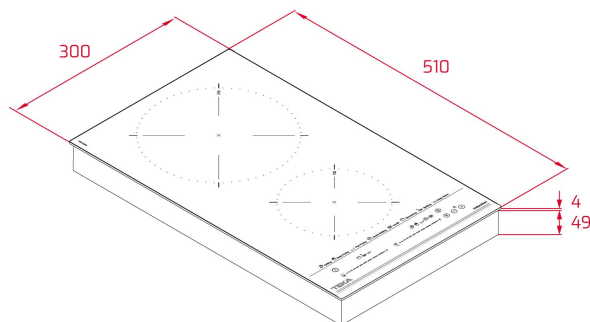

IZC 32600 MST Placa modular de indução de 30 cm Multislider e 2 zonas de cozinhado

Autolock

Easy
installation

MultiSlider

Power

Power Plus

DESCRIÇÃO

Placa modular de indução de 30 cm Multislider e 2 zonas de cozinhado

Placa de indução
Comando Touch MultiSlider
Função Flex
Função SlideCooking
4 zonas de cozinhado:
1 indução Ø 280 mm
1 indução Ø 185 mm
2 indução Ø 235 x 188,5 mm
Funções diretas: Simmering, Melting, Keep Warm
Indicadores de calor residual
Sistema de instalação Fast Click
Função Power Plus
Função Stop & Go
Programação do tempo de cozinhado
Desligar automático de segurança
Alarme acústico
Bloqueio de segurança para crianças
Potência máxima total: 3.600 W

MEDIDAS

Altura do produto (mm): 53
Largura do produto (mm): 300
Profundidade do produto (mm): 510
Comprimento do produto (mm):
Peso líquido (kg):

ESPECIFICAÇÕES TÉCNICAS

MEDIDAS DE ENCASTRE

Largura de encastré (mm): 280
Profundidade de encastré (mm): 490
Altura de encastré (mm): 49