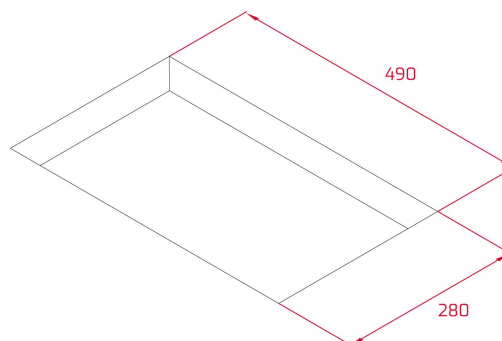

IZC 32600 MST Placa modular de indução de 30 cm Multislider e 2 zonas de cozinhado

Autolock

Easy
installation

MultiSlider

Power

Power Plus

DESCRIÇÃO

Placa modular de indução de 30 cm Multislider e 2 zonas de cozinhado

Placa de indução
Comando Touch MultiSlider
Função Flex
Função SlideCooking
4 zonas de cozinhado:
1 indução Ø 280 mm
1 indução Ø 185 mm
2 indução Ø 235 x 188,5 mm
Funções diretas: Simmering, Melting, Keep Warm
Indicadores de calor residual
Sistema de instalação Fast Click
Função Power Plus
Função Stop & Go
Programação do tempo de cozinhado
Desligar automático de segurança
Alarme acústico
Bloqueio de segurança para crianças
Potência máxima total: 3.600 W

MEDIDAS

Altura do produto (mm): 53
Largura do produto (mm): 300
Profundidade do produto (mm): 510
Comprimento do produto (mm):
Peso líquido (kg):

ESPECIFICAÇÕES TÉCNICAS

MEDIDAS DE ENCASTRE

Largura de encastré (mm): 280
Profundidade de encastré (mm): 490
Altura de encastré (mm): 49