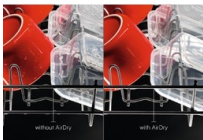

QuickLift, ajuste em altura com carga

Desfrute das comodidades eficientes fornecidas pelo cesto elevatório. Mesmo que tenha uma carga máxima com objetos volumosos, pode ajustar facilmente a altura, para que possa facilmente colocar ou retirar pratos.

Braço satélite aspersor, limpeza potente e minuciosa

Loiça impecavelmente lavada com o braço satélite aspersor. Este braço aspersor oferece um alcance até três vezes superior quando comparado com um standard, o que se deve à sua dupla rotação que muda o ângulo dos jatos de água. Assim, a água chega a cada canto, para uma lavagem completa.

- Instalação: Totalmente integrável
- Máquina de lavar loiça para instalação em altura
- Braço satélite ProClean
- Painel Texto/Símbolos
- Auto-Off - desliga-se automaticamente
- Bitérmica - possibilidade de admissão de água fria ou quente
- Início diferido 1h a 24h
- Indicador do tempo residual
- Detecção de carga Sensorlogic
- Lavagem por sensores - detecta o nível de sujidade da loiça e ajusta o consumo de água
- Indicadores luminosos de falta de sal e abrillantador
- Indicadores LED: Alarme Sonoro, Início diferido 1h-24h, Extra silencioso, GlassCare, Programa selecionado, Abrilantador, Enxaguamento, Sal, Extra poderoso
- Iluminação interior
- Cesto superior ajustável com carga
- Cesto superior: 2 Soft Splikes, 6 Soft grips para copos de vinho, Suporte rebatível para chávenas, Pega sem inox Electrolux, Pegas laterais
- Cesto inferior: 4 suportes para pratos rebatíveis, Pega inox
- Cesto de talheres
- Segurança contra inundações Aqua-Control
- Dimensões A(min/máx)xLxP (mm): 762/765 x 550 x 580