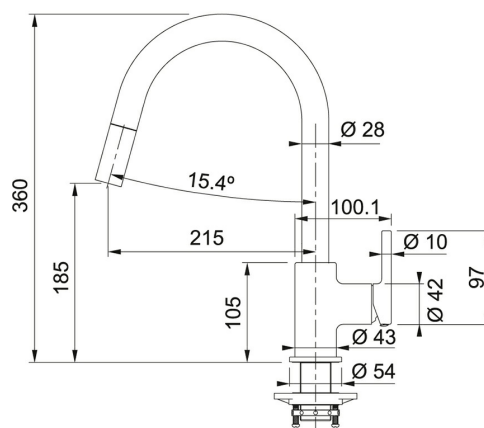

Duche Cromado | 115.0626.051

FAMÍLIA : **Misturadoras** | SÉRIE : **Lina** | MODELO : **Duche** | ACABAMENTO : **Cromado**

INFORMAÇÃO TÉCNICA

Cartucho	De discos cerâmicos Ø 35
Rotação da bica	150 °
Versão	Monocomando
Duche	Monojato