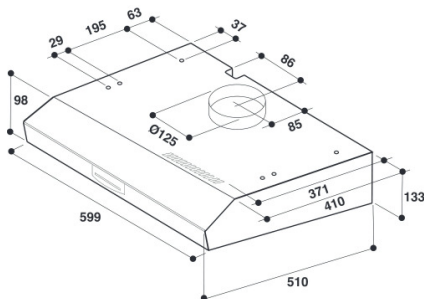

WSLK 66/1 AS X

12NC: 859991551350

Código EAN: 8003437233746

Whirlpool

SENSING THE DIFFERENCE

DANE OGÓLNE

Grupo de produto	Exaustor
Cor/Material do corpo	Grey
Material do corpo	Aço inoxidável
Cor/Material da chaminé	N/A
Material da chaminé	N/A
Tipologia	Exaustor Decorativo
Tipo de instalação	Montado na parede
Tipo de controlo	Mecânicos
Tipo de definição de controlo e de indicadores	-
Opções do painel dianteiro	N/D
Localização do motor	Motor integrado no corpo do exaustor
Modo funcionamento	Convertível
Classificação da ligação	146
Corrente	0,6
Voltagem	220-240
Frequência	50/60
Comprimento do cabo de alimentação eléctrica	150
Tipo de ficha	Europlug
Chimney height (mm)	0
Altura do produto, sem chaminé	0
Altura do produto	133
Largura do produto	599
Profundidade	510
Altura mínima de instalação	0
Largura mínima de instalação	0
Profundidade de instalação	0
Peso líquido	4,9

DETALHES TÉCNICOS

Aparelho de controlo manual	Botões
Aparelho de controlo automático	-
Número de motores	1
Potência total dos motores	140
Número de definições de velocidade	3
Boost presence	Não
Saída máxima de ar de saída	384
Extracção de ar na posição reforçada	0
Saída máxima do ar de recirculação	85
Recirculação de saída na posição reforçada	0
Tipo de Controlo Luminoso	Ligar/desligar
Número de luzes	1
Tipo de lâmpadas usadas	LED
Potência total das lâmpadas	6
Diâmetro da saída de ar	125
Válvula de fluxo de ar sem retorno	Não
Material do filtro de gordura	Alumínio lavável
Filtro de odores	Sim