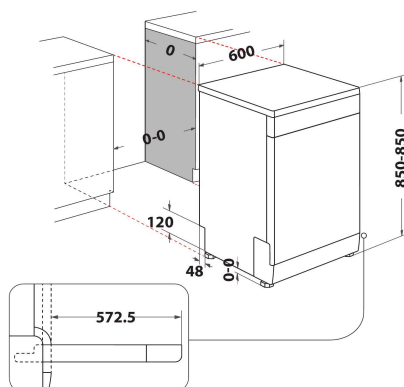

## DANE OGÓLNE

Tipo de construção	Livre instalação
Tipo de instalação	Livre instalação
Tipo de controlo	Electrónicos
Tipo de definição de controlo e de indicadores	-
Tampo amovível	Sim
Cor principal do produto	White
Classificação da ligação	1900
Corrente	10
Voltagem	220-240
Frequência	50
Comprimento do cabo de alimentação eléctrica	130
Tipo de ficha	Schuko
Comprimento da mangueira de entrada	155
Comprimento da mangueira de saída	150
Pés ajustáveis	Sim - apenas a partir da frente
Altura do produto	850
Largura do produto	600
Profundidade	590
Altura mínima de instalação	820
Altura máxima de instalação	900
Largura mínima de instalação	600
Largura máxima de instalação	600
Profundidade de instalação	590
Peso líquido	47
Peso bruto	49

## DETALHES TÉCNICOS

Programas automáticos	Sim
Temperatura máxima para entrada de água	60
Opções de início retardado	Contínuo
Tempo máx. de início retardado	24
Indicador de progressão do programa	-
Indicador digital de contagem decrescente	Sim
Luz indicadora do sal	Sim
Luz indicadora do abrillantador	Sim
Dispositivo de segurança	Sim
Cesto superior ajustável	Sim
Prato maior que é possível carregar no cesto superior	0
Prato maior que é possível carregar no cesto inferior	0
Número máximo de serviços de loiça (UE 2017/1369)	14
Instalação de coluna	Não