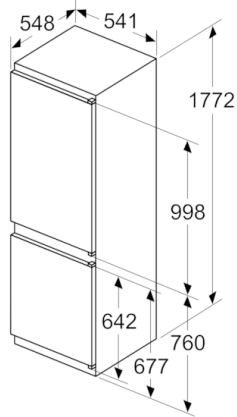

Technical data

Classe de eficiência energética (Regulamento (UE) 2017/1369):	E
Consumo médio anual de energia em kilowatt-hora por ano (kWh/a) (UE) 2017/1369:	229
Soma do volume dos compartimentos de congelação (UE 2017/1369):	84
Soma do volume dos compartimentos de refrigeração (UE 2017/1369):	183
Emissão de ruído aéreo (UE 2017/1369):	35
Classe de emissão de ruído aéreo (UE 2017/1369):	B
Tipo de construção:	Encastrar
Opções do painel da porta:	Impossível
Largura do produto sem pegas desembalado em mm.:	541
Profundidade (mm):	548
Medidas do nicho para instalação(mm):	1775.0 x 560 x 550
Peso líquido (kg):	51,483
Corrente (A):	10
De que lado está montada a porta?:	Direita reversível
Voltagem (V):	220-240
Frequência (Hz):	50
Certificados de aprovação:	CE, VDE
Comprimento do cabo de alimentação eléctrica (cm):	230
Número de compressores:	1
N.º de circuitos de frio independentes:	1
Ventilador interior da secção do frigorífico:	Não
Sentido de abertura da porta reversível:	Sim
Número de prateleiras ajustáveis no compartimento de refrigeração:	3
Prateleiras para garrafas:	Não
Código EAN:	4242005241910
Marca:	Bosch
Nome do produto / Código comercial:	KIV86VSE0
Sistema de descongelação:	Não
Tipo de instalação:	Totalmente integrado

CONGELADOR

- LowFrost - menor criação de gelo
- 3 gavetas transparentes, incluindo 1 BigBox

MEDIDAS

- Aparelho (A x L x P sem puxador): 177.2 x 54.1 x 54.8 cm
- Nicho (A x L x P): 177.5 cm x 56.0 cm x 55.0 cm

**Serie | 4, Combinado integrável, 177.2 x 54.1
cm
KIV86VSE0**

medidas em mm

As medidas indicadas das portas dos móveis
são válidas para uma junta de porta de 4 mm.
Medidas em mm