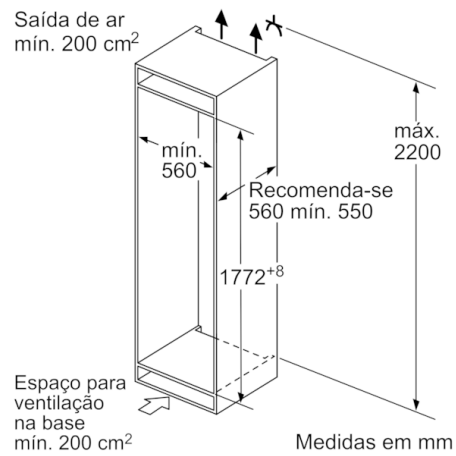

Technical data

Classe de eficiência energética (Regulamento (UE) 2017/1369):	E
Consumo médio anual de energia em kilowatt-hora por ano (kWh/a) (UE) 2017/1369:	229
Soma do volume dos compartimentos de congelação (UE 2017/1369):	84
Soma do volume dos compartimentos de refrigeração (UE 2017/1369):	183
Emissão de ruído aéreo (UE 2017/1369):	35
Classe de emissão de ruído aéreo (UE 2017/1369):	B
Tipo de construção:	Encastrar
Opções do painel da porta:	Impossível
Largura do produto sem pegas desembalado em mm.:	541
Profundidade (mm):	548
Medidas do nicho para instalação(mm):	1775.0 x 560 x 550
Peso líquido (kg):	51,483
Corrente (A):	10
De que lado está montada a porta?:	Direita reversível
Voltagem (V):	220-240
Frequência (Hz):	50
Certificados de aprovação:	CE, VDE
Comprimento do cabo de alimentação eléctrica (cm):	230
Número de compressores:	1
N.º de circuitos de frio independentes:	1
Ventilador interior da secção do frigorífico:	Não
Sentido de abertura da porta reversível:	Sim
Número de prateleiras ajustáveis no compartimento de refrigeração:	3
Prateleiras para garrafas:	Não
Código EAN:	4242005241910
Marca:	Bosch
Nome do produto / Código comercial:	KIV86VSE0
Sistema de descongelação:	Não
Tipo de instalação:	Totalmente integrado

FRIGORÍFICO

- 4 prateleiras de vidro, 3 ajustáveis em altura
- 3 prateleiras na porta, das quais 1 compartimento para manteiga/queijo
- 3 prateleiras na porta

CONSERVAÇÃO

- Gaveta VitaFresh com regulação de humidade, ideal para frutas e legumes

CONGELADOR

- LowFrost - menor criação de gelo
- 3 gavetas transparentes, incluindo 1 BigBox

MEDIDAS

- Aparelho (A x L x P sem puxador): 177.2 x 54.1 x 54.8 cm
- Nicho (A x L x P): 177.5 cm x 56.0 cm x 55.0 cm

**Serie | 4, Combinado integrável, 177.2 x 54.1
cm
KIV86VSE0**

medidas em mm

As medidas indicadas das portas dos móveis
são válidas para uma junta de porta de 4 mm.
Medidas em mm