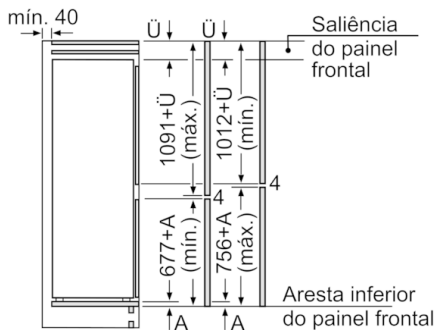

CONGELADOR

- LowFrost - menor criação de gelo
- 3 gavetas transparentes, incluindo 1 BigBox

MEDIDAS

- Aparelho (A x L x P sem puxador): 177.2 x 54.1 x 54.8 cm
- Nicho (A x L x P): 177.5 cm x 56.0 cm x 55.0 cm

**Serie | 4, Combinado integrável, 177.2 x 54.1
cm
KIV86VSE0**

medidas em mm

As medidas indicadas das portas dos móveis
são válidas para uma junta de porta de 4 mm.
Medidas em mm