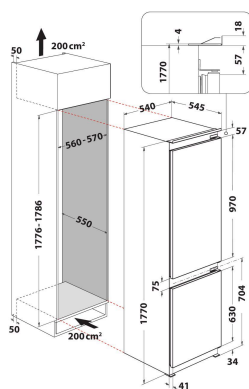

BCB 70301

12NC: F160585

Código EAN: 8050147605851

Hotpoint

ARISTON

DANE OGÓLNE

Grupo de produto	Combinação frigorífico/congelador
Tipo de instalação	Encastre
Tipo de controlo	Electrónicos
Tipo de construção	built-in
Cor principal do produto	White
Classificação da ligação	140
Corrente	16
Voltagem	220-240
Frequência	50
Número de compressores	1
Comprimento do cabo de alimentação eléctrica	245
Tipo de ficha	Schuko
Capacidade líquida total da unidade	273
Número de estrelas ou compartimento congelador	4
Altura do produto	1770
Largura do produto	540
Profundidade	545
Ajuste máximo dos pés	0
Peso líquido	50.6